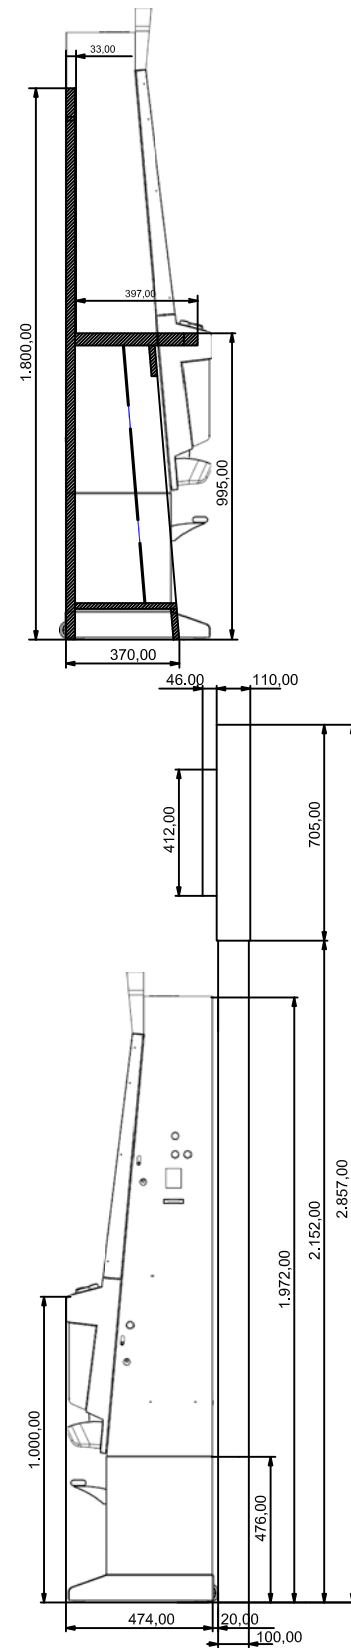

SECCIÓN A - A'

DIMENSIONES MUEBLE	
ALTO	2.857,00 mm.
ANCHO	1.530,00 mm.
FONDO	594,00 mm.
Todas las cotas están en mm.	