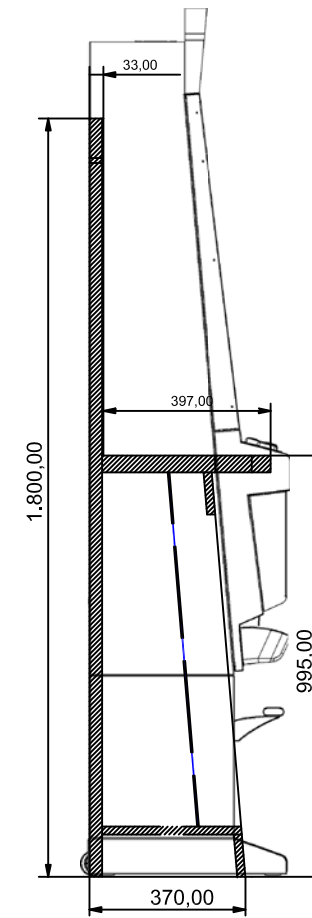

SECCIÓN A - A'

DIMENSIONES MUEBLE	
ALTO	2.052,00 mm.
ANCHO	1.530,00 mm.
FONDO	494,00 mm.
Todas las cotas están en mm.	