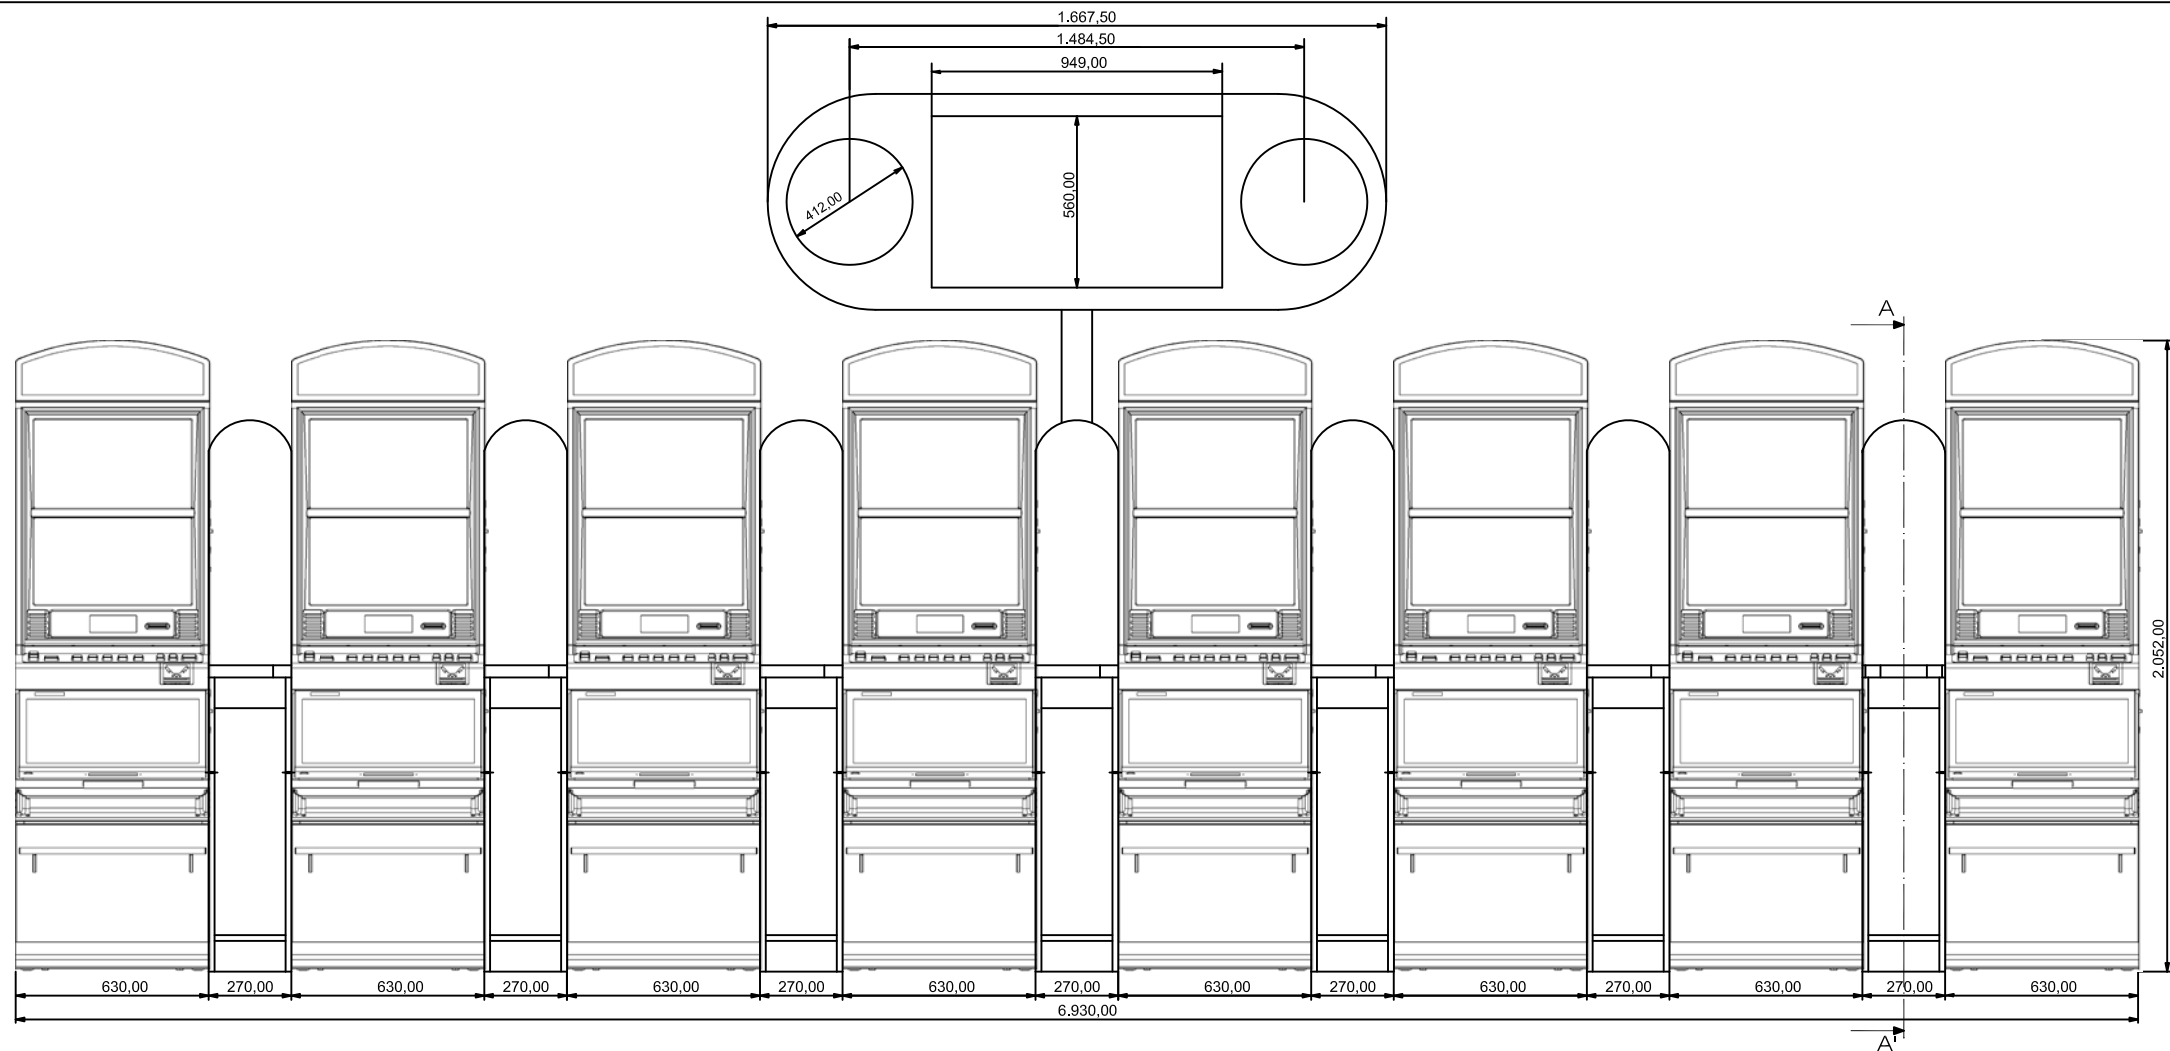

DIMENSIONES MUEBLE	
ALTO	2.857,00 mm.
ANCHO	6.930,00 mm.
FONDO	594,00 mm.
Todas las cotas están en mm.	

SECCIÓN A - A'

INVERSIONES COMATEL, S.L.

MULTILINER - MUEBLE X4000
8 JUGADORES - GO FOR GOLD