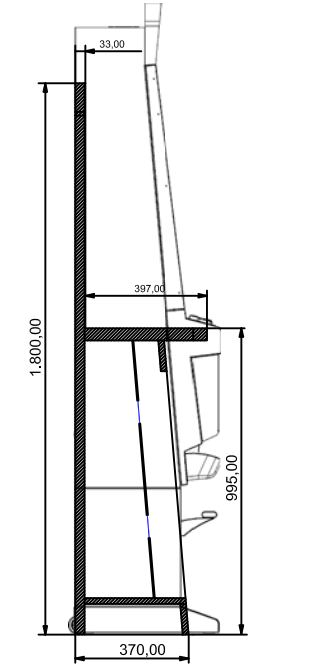

DIMENSIONES MUEBLE	
ALTO	2.857,00 mm.
ANCHO	6.930,00 mm.
FONDO	594,00 mm.
Todas las cotas están en mm.	

SECCIÓN A - A'

INVERSIONES COMATEL, S.L.

MULTILINER - MUEBLE X4000
8 JUGADORES - GO FOR GOLD