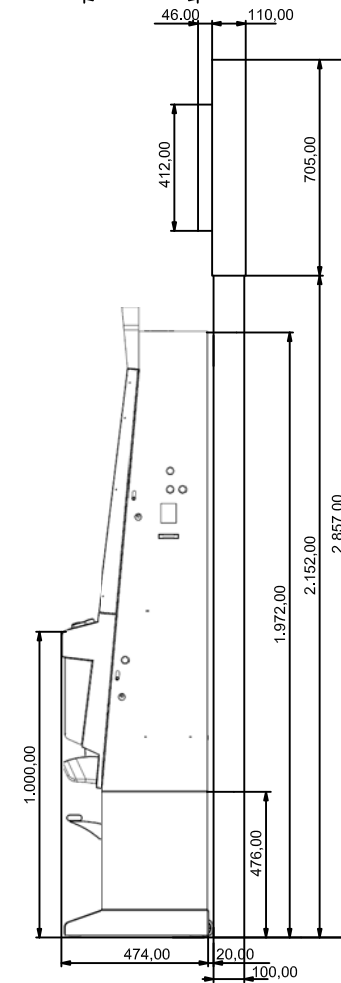

DIMENSIONES MUEBLE	
ALTO	2.857,00 mm.
ANCHO	6.930,00 mm.
FONDO	594,00 mm.
Todas las cotas están en mm.	

SECCIÓN A - A'

INVERSIONES COMATEL, S.L.

MULTILINER - MUEBLE X4000
8 JUGADORES - GO FOR GOLD