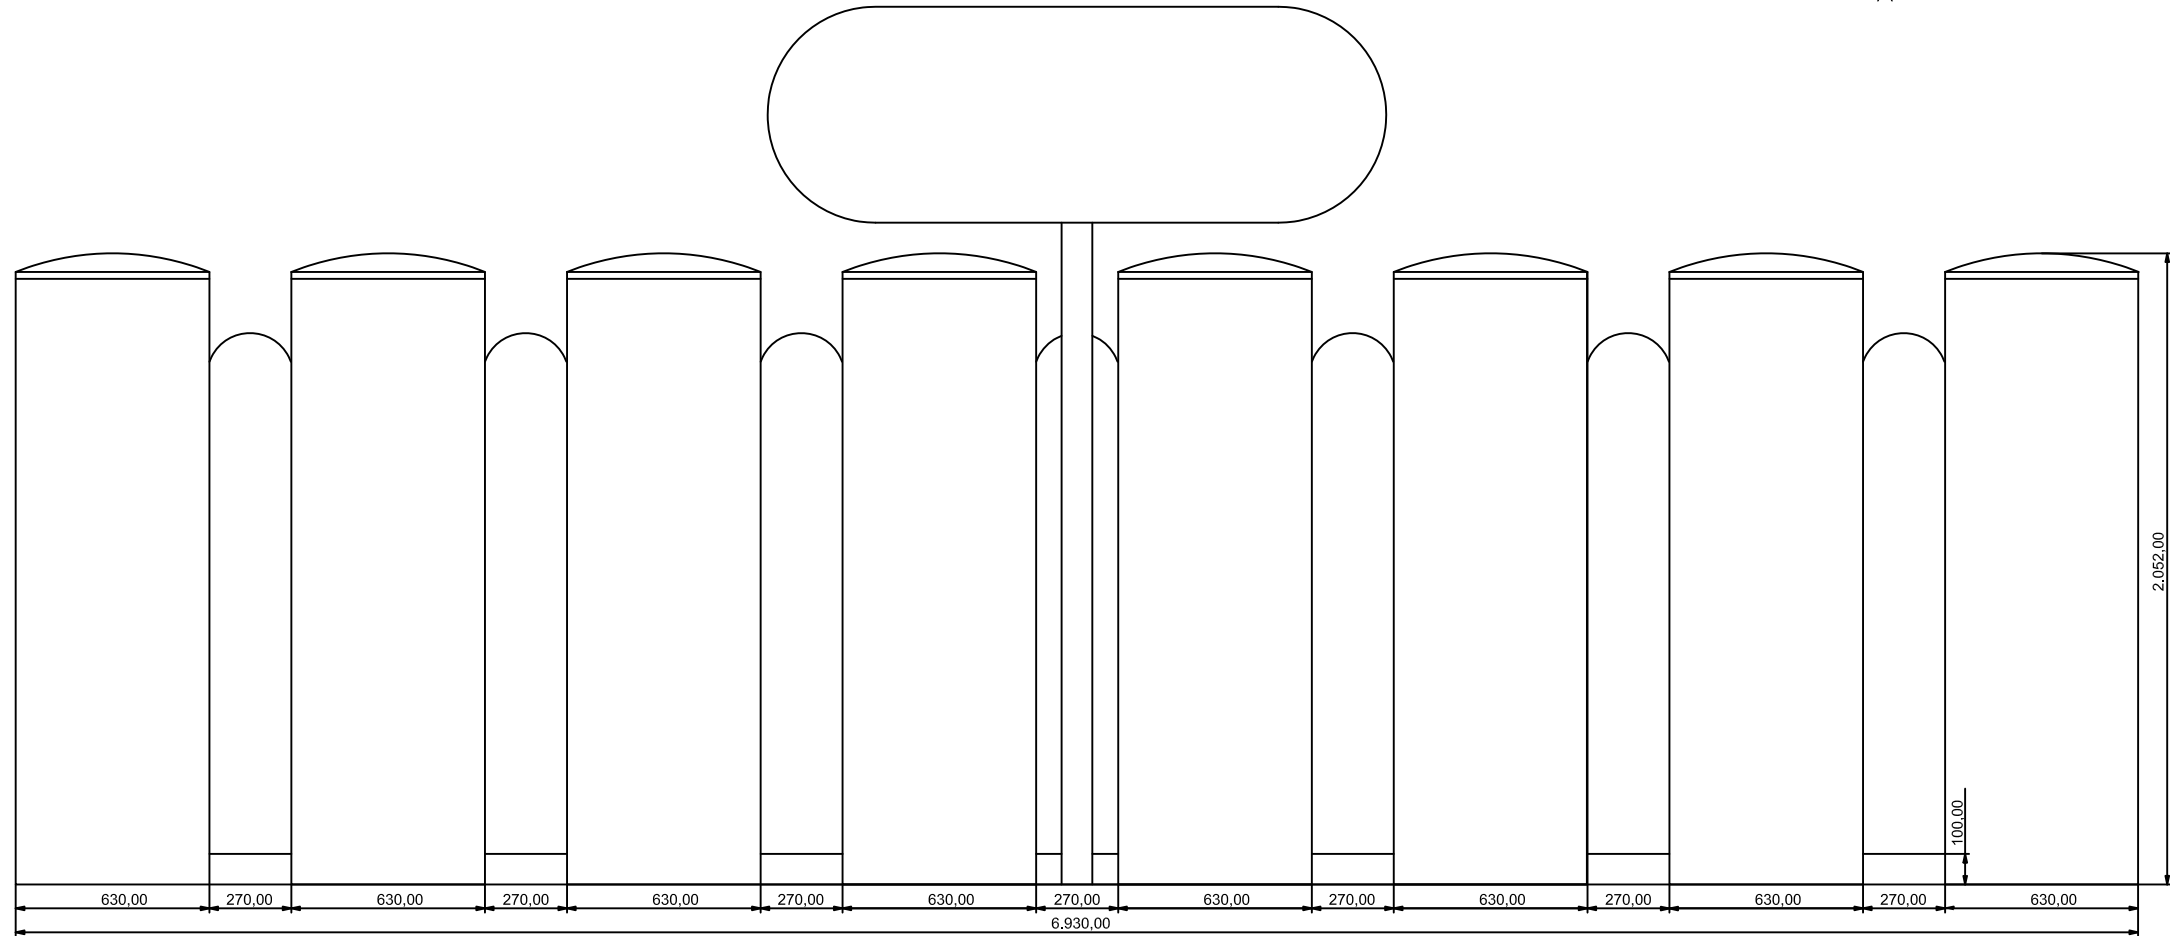

DIMENSIONES MUEBLE	
ALTO	2.857,00 mm.
ANCHO	6.930,00 mm.
FONDO	594,00 mm.
Todas las cotas están en mm.	

SECCIÓN A - A'

INVERSIONES COMATEL, S.L.

MULTILINER - MUEBLE X4000
8 JUGADORES - GO FOR GOLD