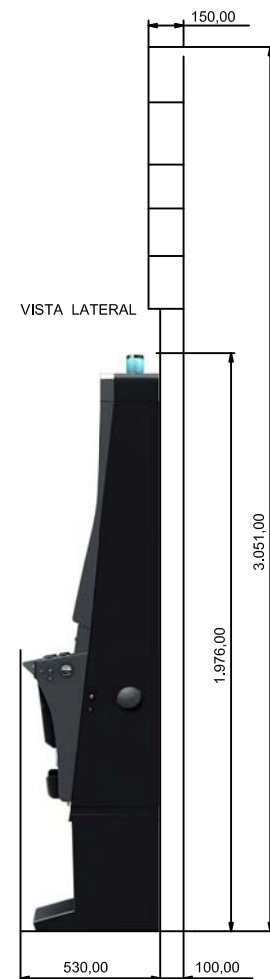

SECCIÓN A - A'

VISTA LATERAL

DIMENSIONES MUEBLE	
ALTO	3.051,00 mm.
ANCHO	2.280,00 mm.
FONDO	630,00 mm.
Todas las cotas están en mm.	