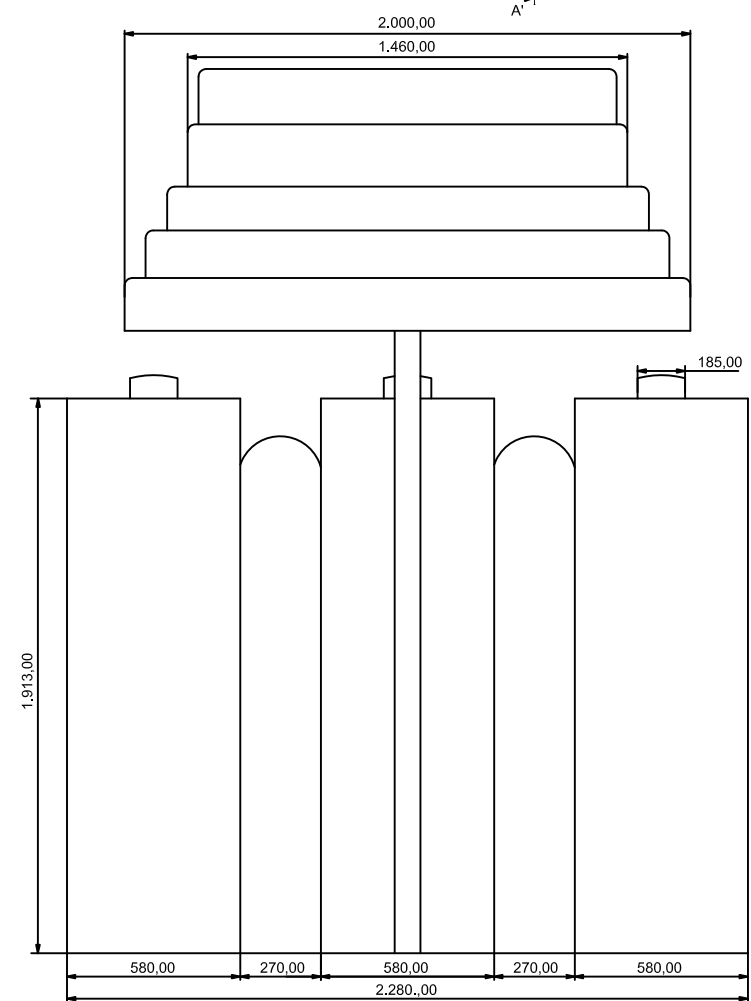

SECCIÓN A - A'

VISTA LATERAL

DIMENSIONES MUEBLE	
ALTO	3.051,00 mm.
ANCHO	2.280,00 mm.
FONDO	630,00 mm.
Todas las cotas están en mm.	