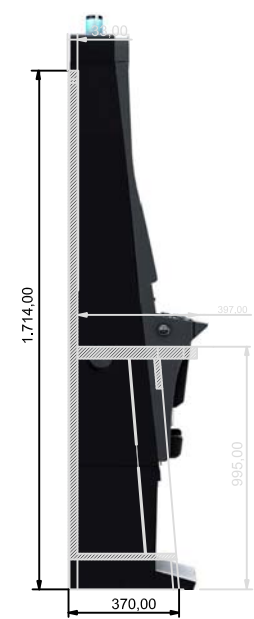

SECCIÓN A - A'

VISTA LATERAL

DIMENSIONES MUEBLE	
ALTO	3.051,00 mm.
ANCHO	2.280,00 mm.
FONDO	630,00 mm.
Todas las cotas están en mm.	