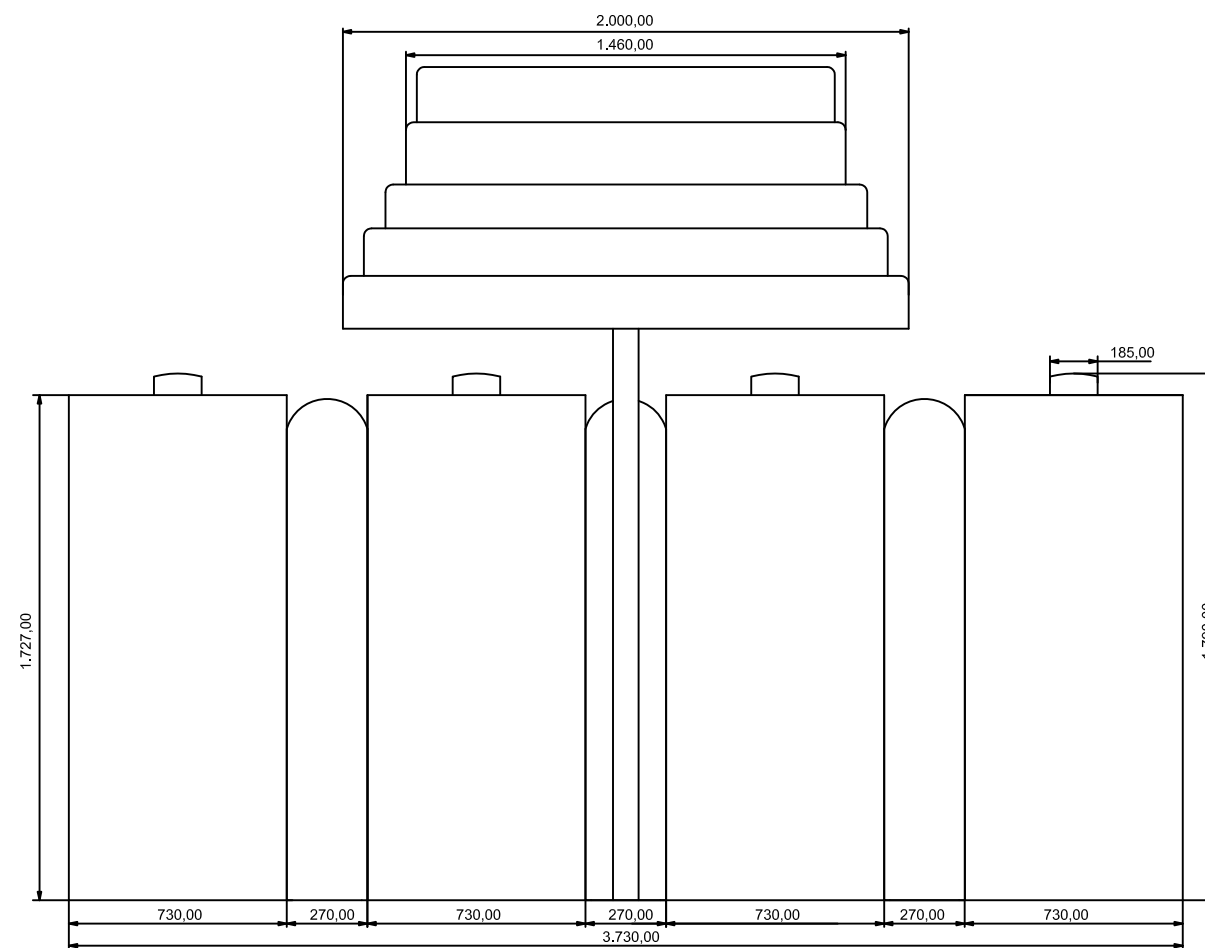

DIMENSIONES MUEBLE	
ALTO	2.865,00 mm.
ANCHO	3.730,00 mm.
FONDO	813,00 mm.
Todas las cotas están en mm.	

INVERSIONES COMATEL, S.L.

APEX EVO 4 JUGADORES
MUEBLE APEX PINNACLE SL 4 JUGADORES