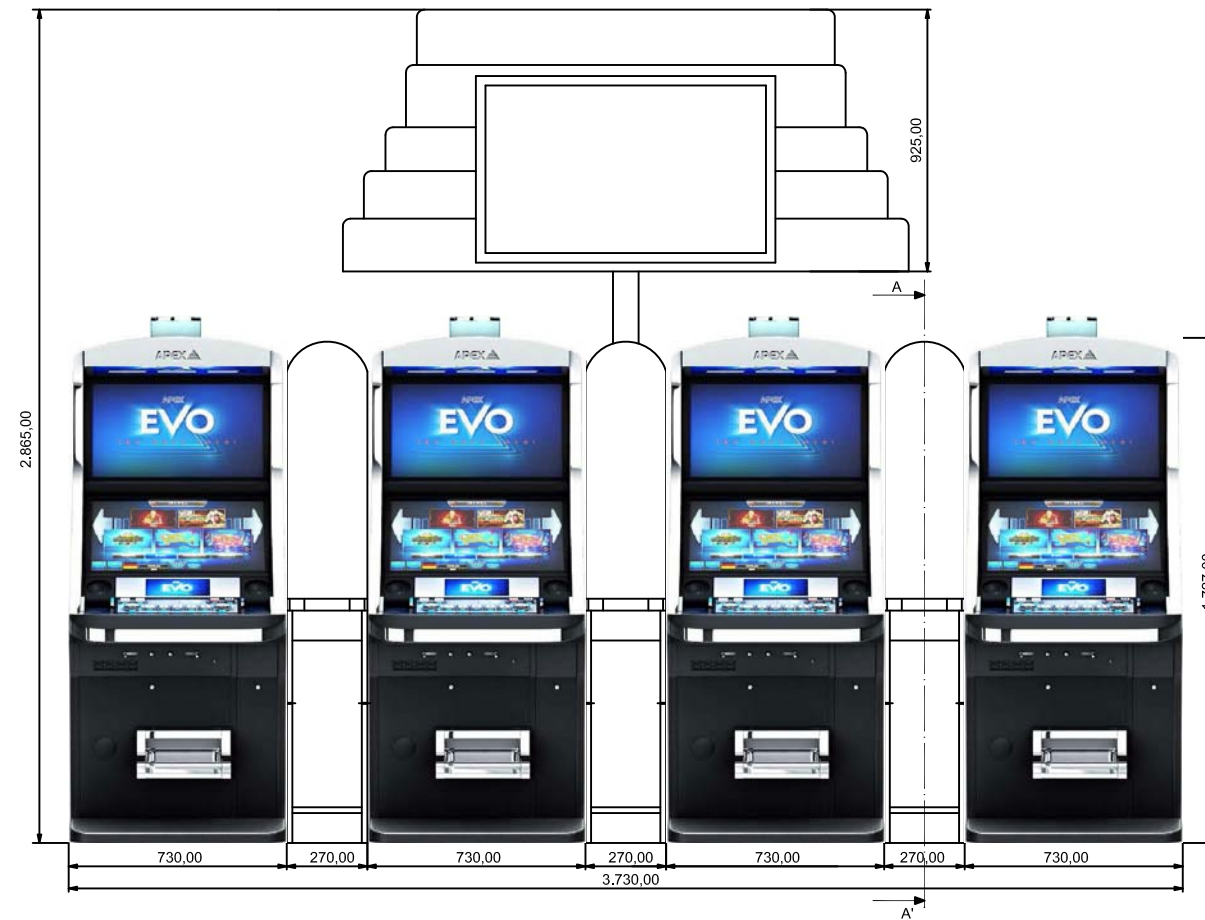

DIMENSIONES MUEBLE	
ALTO	2.865,00 mm.
ANCHO	3.730,00 mm.
FONDO	813,00 mm.
Todas las cotas están en mm.	

INVERSIONES COMATEL, S.L.

APEX EVO 4 JUGADORES
MUEBLE APEX PINNACLE SL 4 JUGADORES