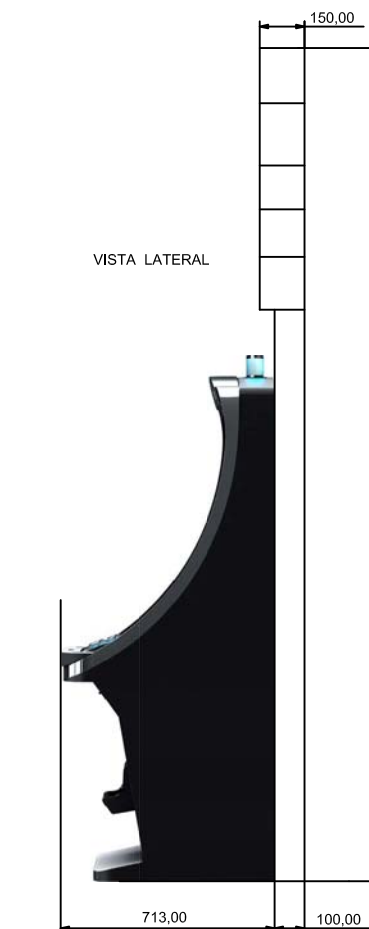

DIMENSIONES MUEBLE	
ALTO	2.865,00 mm.
ANCHO	3.730,00 mm.
FONDO	813,00 mm.
Todas las cotas están en mm.	

INVERSIONES COMATEL, S.L.

APEX EVO 4 JUGADORES
MUEBLE APEX PINNACLE SL 4 JUGADORES