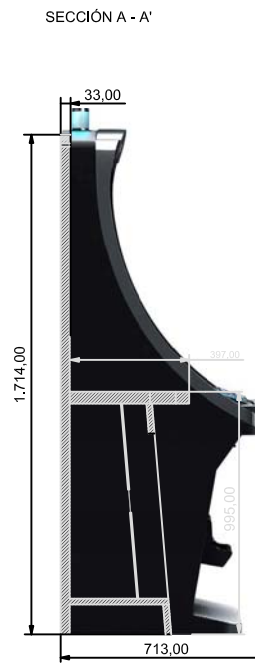

DIMENSIONES MUEBLE	
ALTO	2.865,00 mm.
ANCHO	3.730,00 mm.
FONDO	813,00 mm.
Todas las cotas están en mm.	

INVERSIONES COMATEL, S.L.

APEX EVO 4 JUGADORES
MUEBLE APEX PINNACLE SL 4 JUGADORES