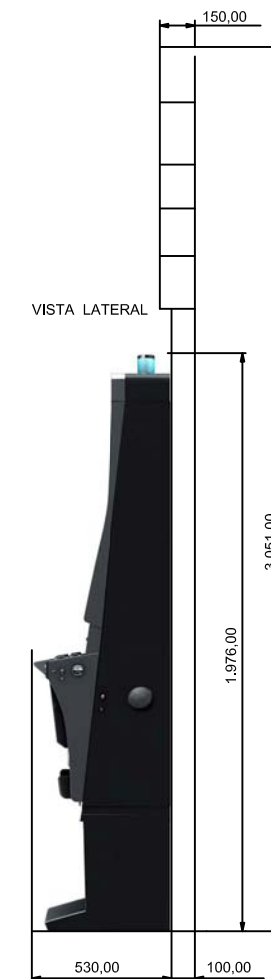

SECCIÓN A - A'

DIMENSIONES MUEBLE	
ALTO	3.051,00 mm.
ANCHO	3.130,00 mm.
FONDO	630,00 mm.
Todas las cotas están en mm.	

INVERSIONES COMATEL, S.L.

APEX EVO 4 JUGADORES
MUEBLE APEX PINNACLE 4 JUGADORES