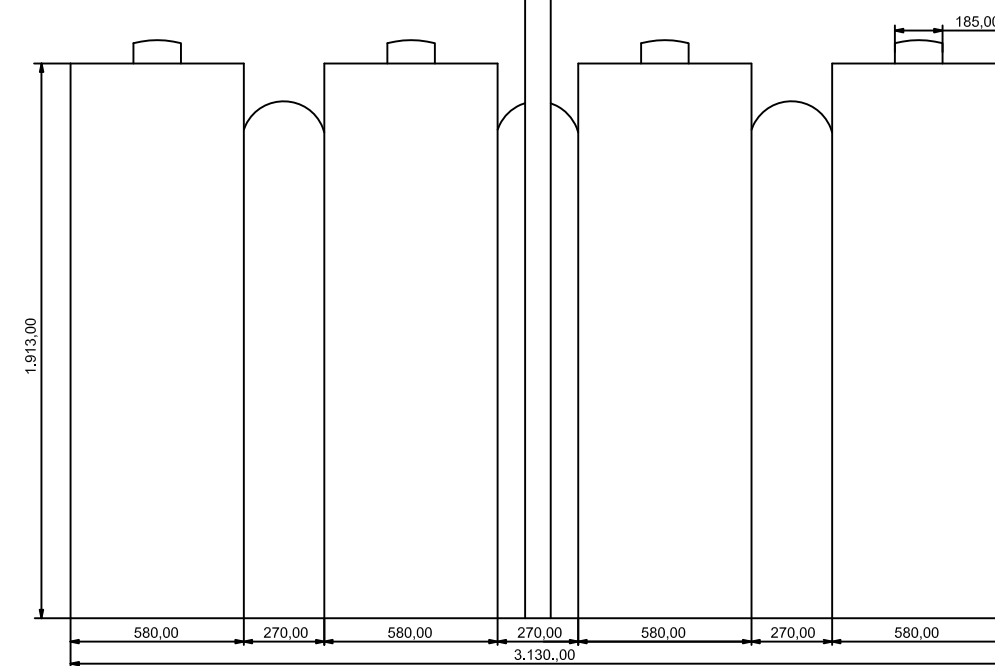

SECCIÓN A - A'

DIMENSIONES MUEBLE	
ALTO	3.051,00 mm.
ANCHO	3.130,00 mm.
FONDO	630,00 mm.
Todas las cotas están en mm.	

INVERSIONES COMATEL, S.L.

APEX EVO 4 JUGADORES
MUEBLE APEX PINNACLE 4 JUGADORES