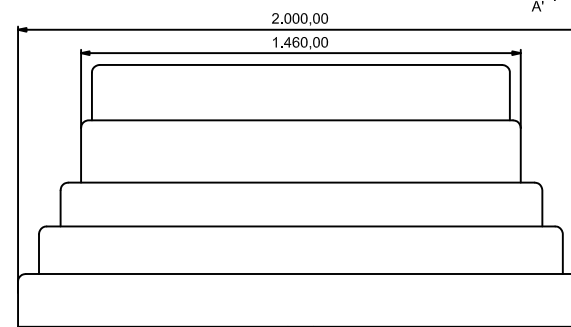

SECCIÓN A - A'

DIMENSIONES MUEBLE	
ALTO	3.051,00 mm.
ANCHO	3.130,00 mm.
FONDO	630,00 mm.
Todas las cotas están en mm.	

INVERSIONES COMATEL, S.L.

APEX EVO 4 JUGADORES
MUEBLE APEX PINNACLE 4 JUGADORES