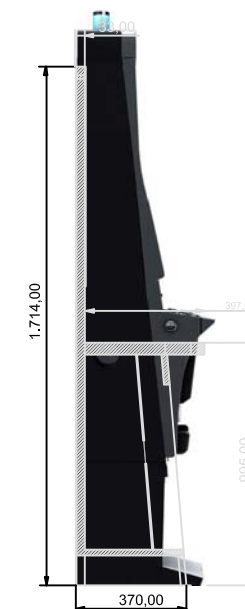

SECCIÓN A - A'

DIMENSIONES MUEBLE	
ALTO	3.051,00 mm.
ANCHO	3.130,00 mm.
FONDO	630,00 mm.
Todas las cotas están en mm.	

INVERSIONES COMATEL, S.L.

APEX EVO 4 JUGADORES
MUEBLE APEX PINNACLE 4 JUGADORES