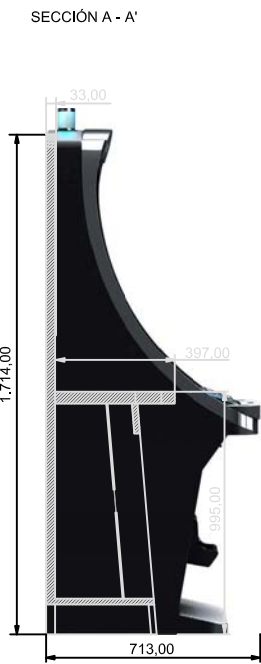

DIMENSIONES MUEBLE	
ALTO	2.865,00 mm.
ANCHO	5.730,00 mm.
FONDO	813,00 mm.
Todas las cotas están en mm.	

INVERSIONES COMATEL, S.L.

APEX EVO 6 JUGADORES
MUEBLE APEX PINNACLE SL 6 JUGADORES