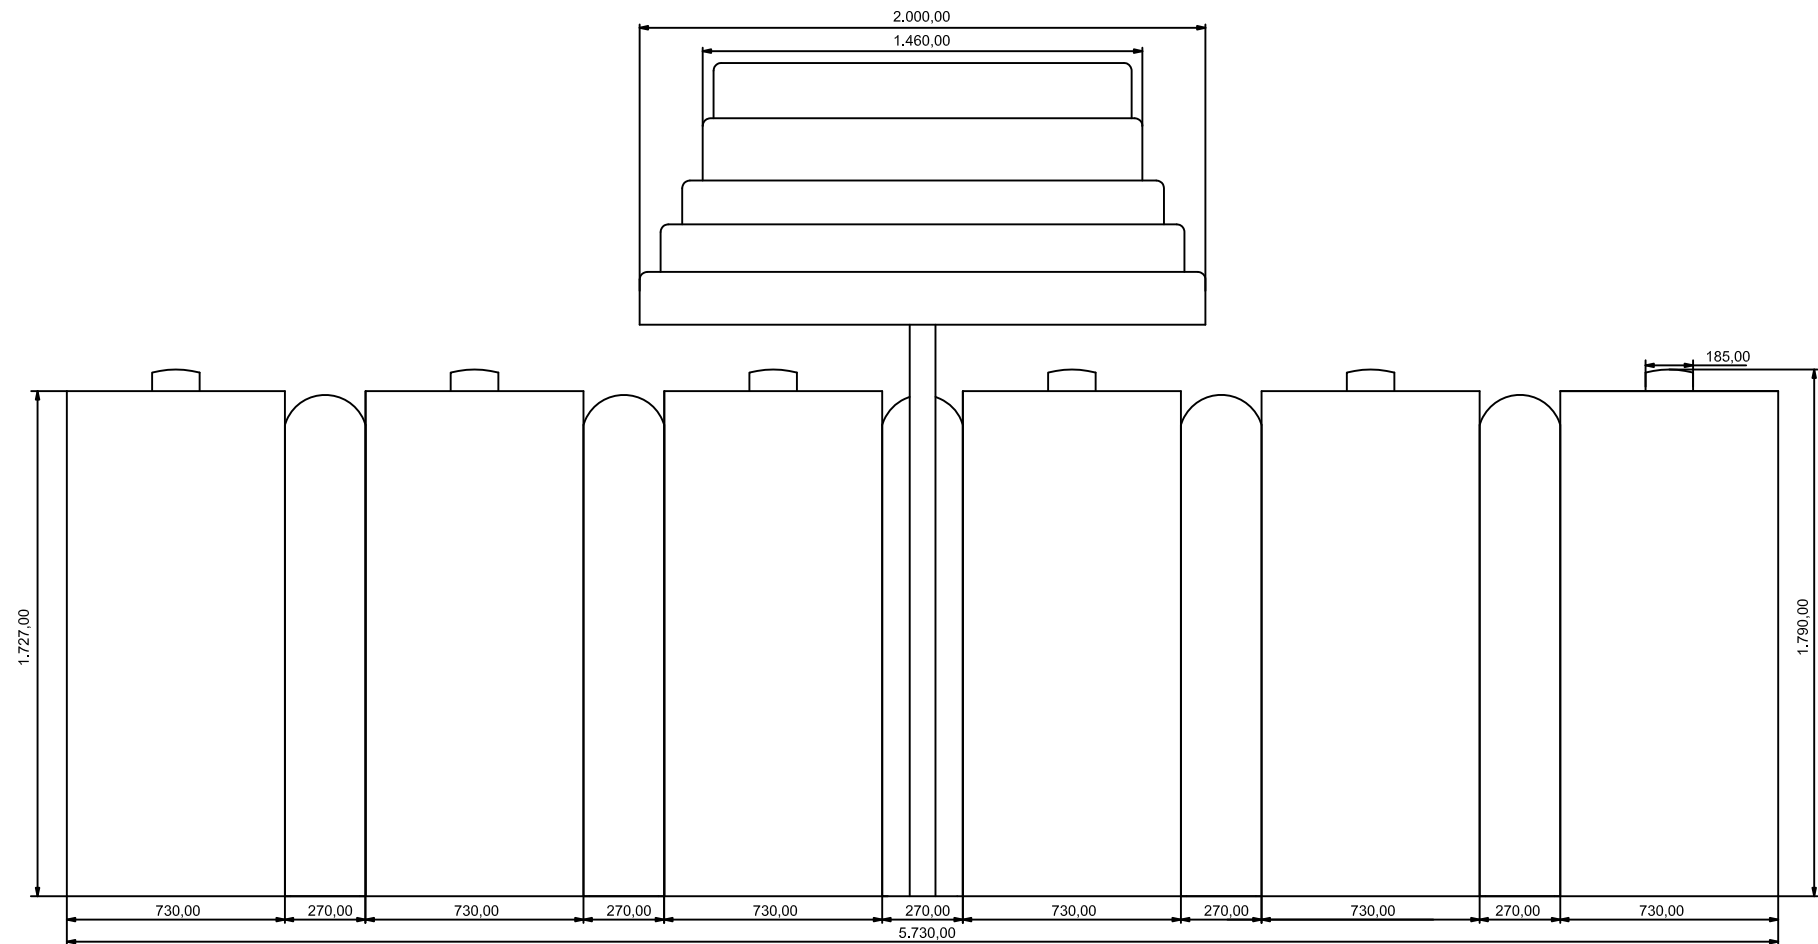

DIMENSIONES MUEBLE	
ALTO	2.865,00 mm.
ANCHO	5.730,00 mm.
FONDO	813,00 mm.
Todas las cotas están en mm.	

INVERSIONES COMATEL, S.L.

APEX EVO 6 JUGADORES
MUEBLE APEX PINNACLE SL 6 JUGADORES