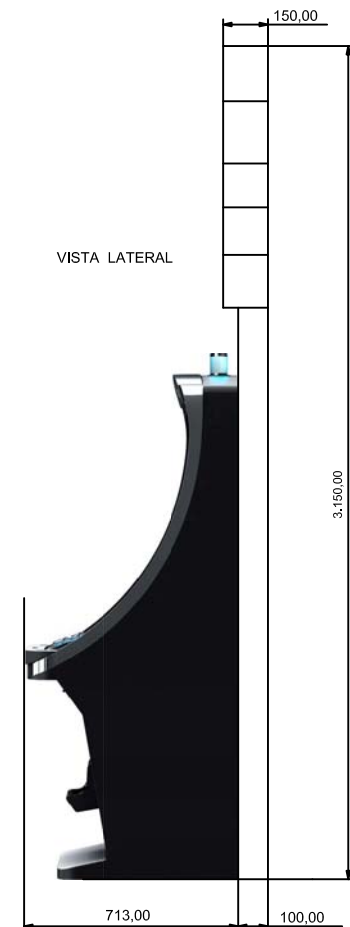

DIMENSIONES MUEBLE	
ALTO	2.865,00 mm.
ANCHO	5.730,00 mm.
FONDO	813,00 mm.
Todas las cotas están en mm.	

INVERSIONES COMATEL, S.L.

APEX EVO 6 JUGADORES
MUEBLE APEX PINNACLE SL 6 JUGADORES