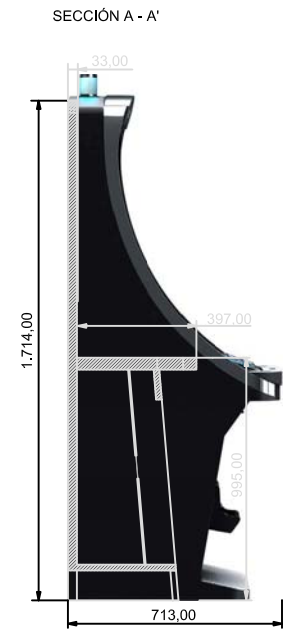

DIMENSIONES MUEBLE	
ALTO	2.865,00 mm.
ANCHO	7.730,00 mm.
FONDO	813,00 mm.
Todas las cotas están en mm.	

INVERSIONES COMATEL, S.L.

APEX EVO 8 JUGADORES
MUEBLE APEX PINNACLE SL 8 JUGADORES