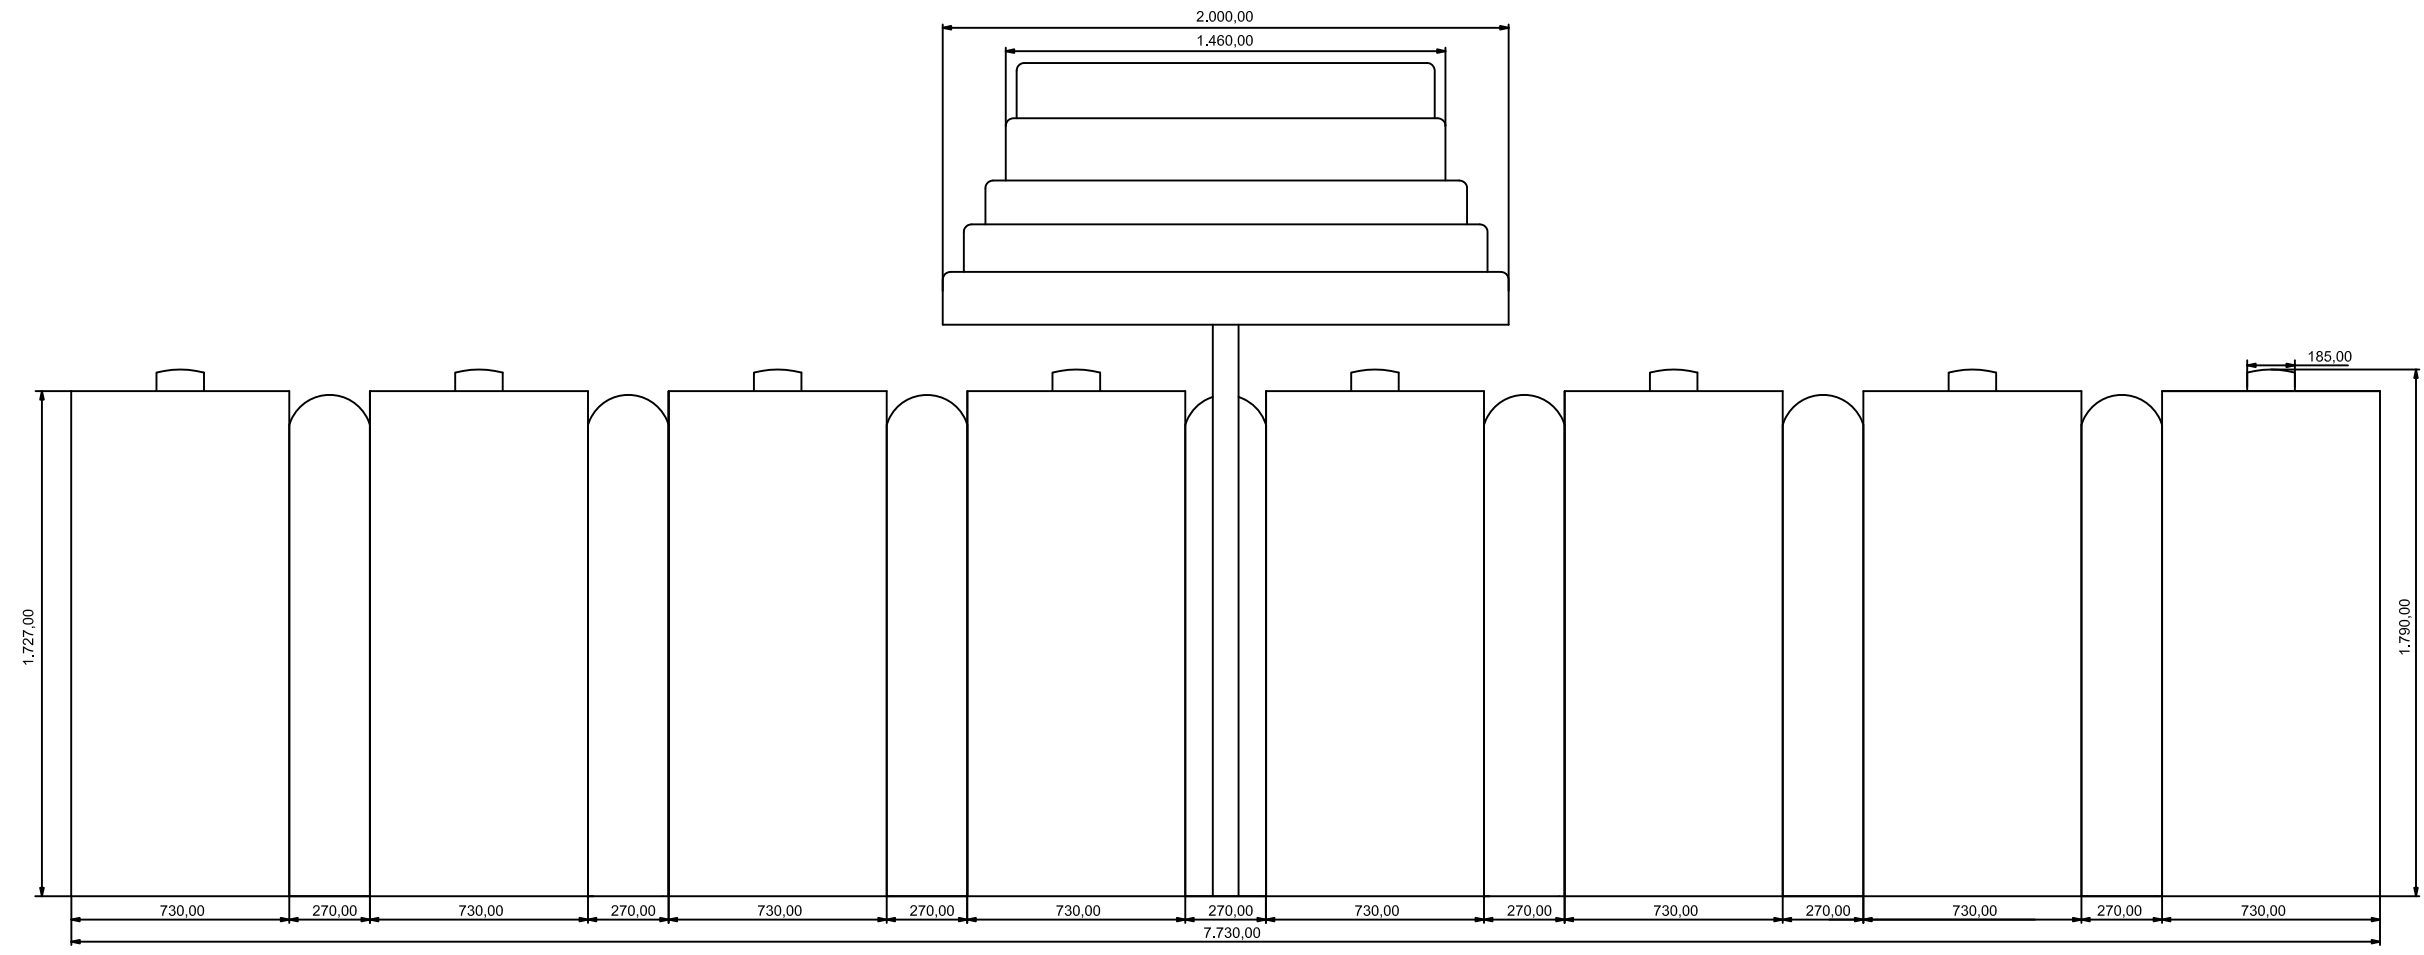

DIMENSIONES MUEBLE	
ALTO	2.865,00 mm.
ANCHO	7.730,00 mm.
FONDO	813,00 mm.
Todas las cotas están en mm.	

INVERSIONES COMATEL, S.L.

APEX EVO 8 JUGADORES
MUEBLE APEX PINNACLE SL 8 JUGADORES