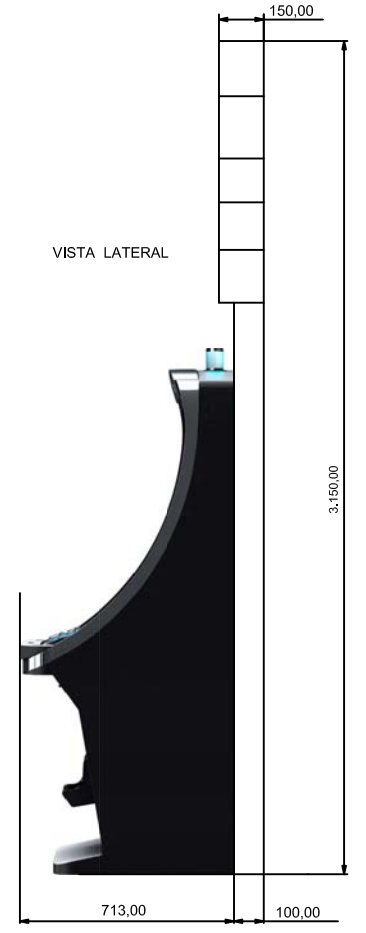

DIMENSIONES MUEBLE	
ALTO	2.865,00 mm.
ANCHO	7.730,00 mm.
FONDO	813,00 mm.
Todas las cotas están en mm.	

INVERSIONES COMATEL, S.L.

APEX EVO 8 JUGADORES
MUEBLE APEX PINNACLE SL 8 JUGADORES