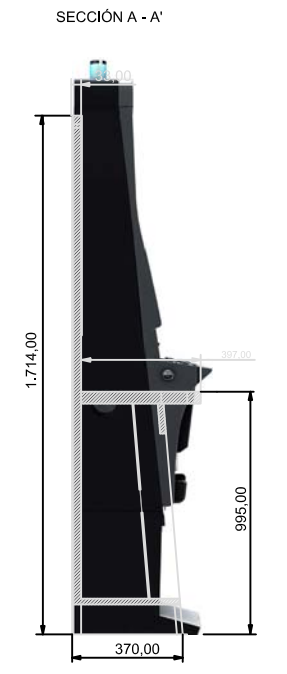

DIMENSIONES MUEBLE	
ALTO	3.051,00 mm.
ANCHO	6.530,00 mm.
FONDO	630,00 mm.
Todas las cotas están en mm.	

INVERSIONES COMATEL, S.L.

APEX EVO 8 JUGADORES  
MUEBLE APEX PINNACLE 8 JUGADORES