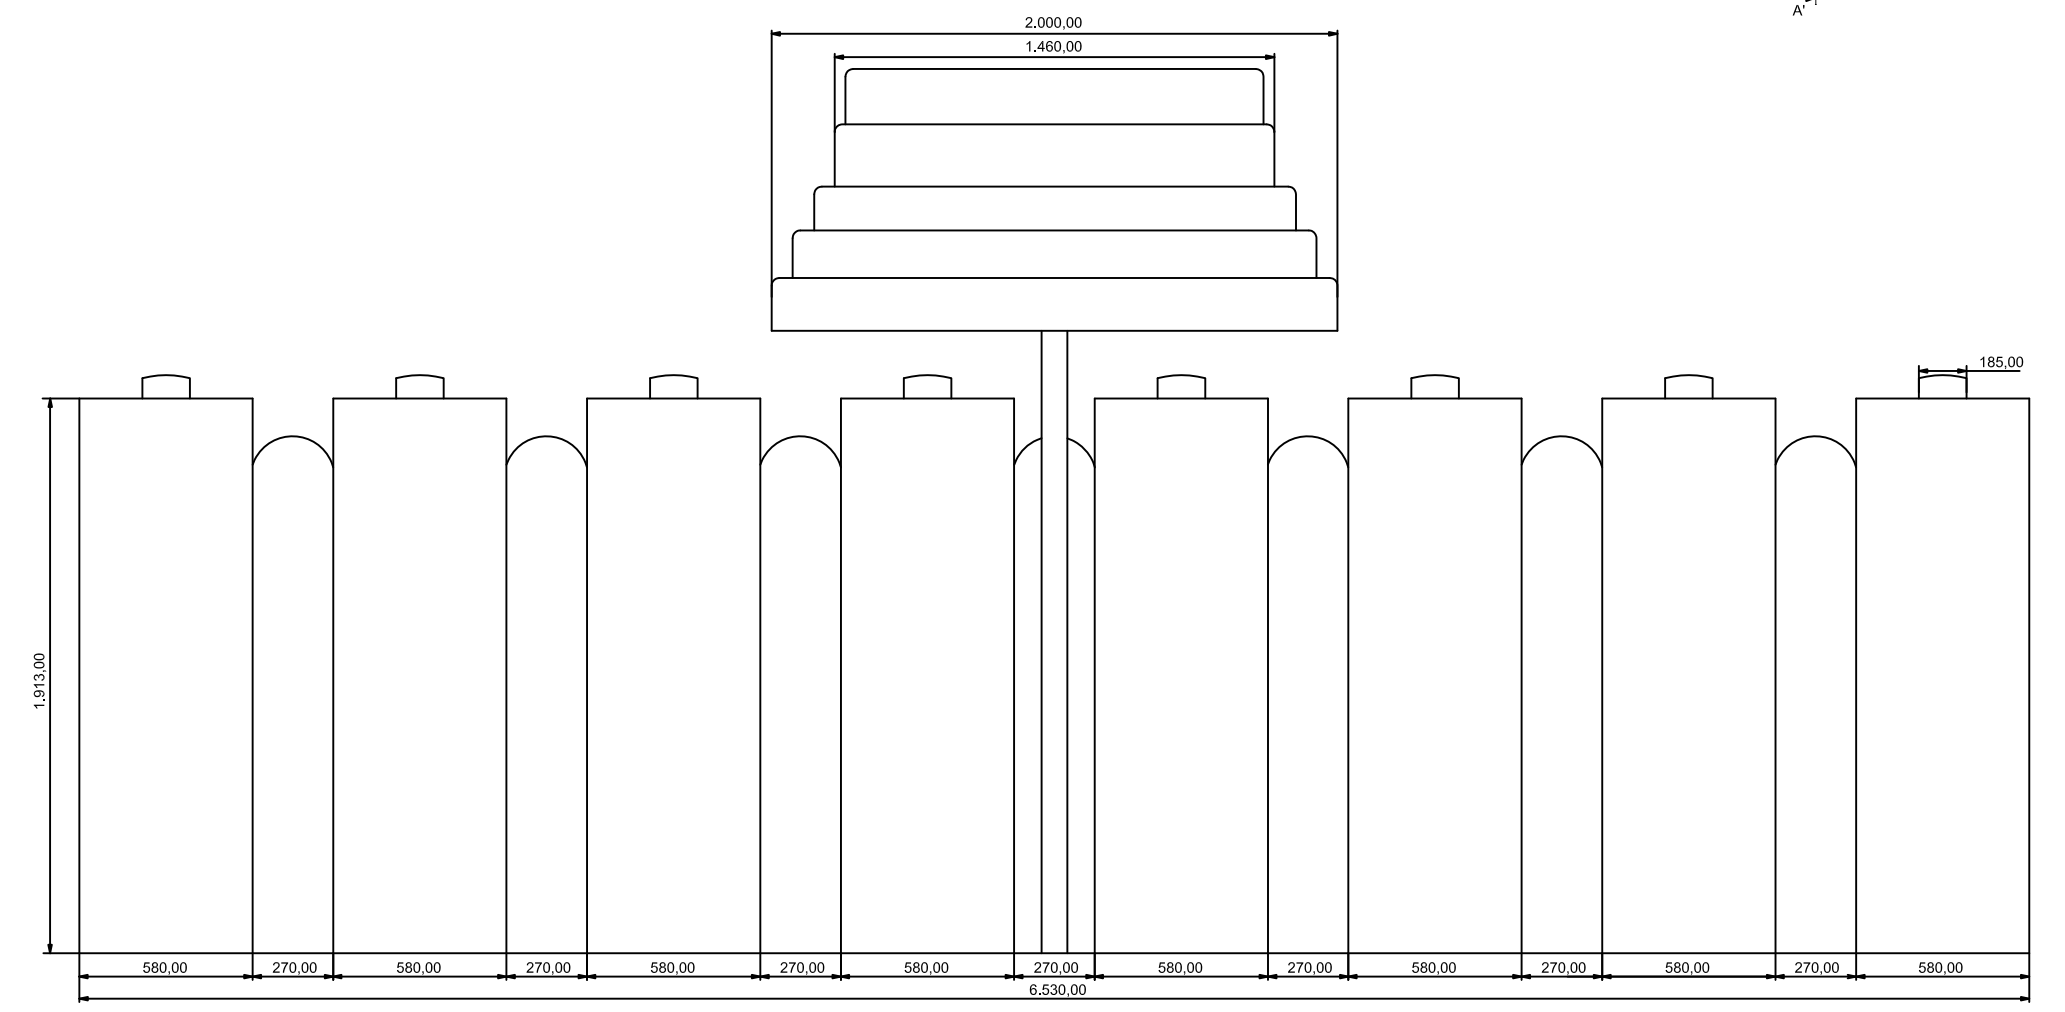

DIMENSIONES MUEBLE	
ALTO	3.051,00 mm.
ANCHO	6.530,00 mm.
FONDO	630,00 mm.
Todas las cotas están en mm.	

INVERSIONES COMATEL, S.L.

APEX EVO 8 JUGADORES  
MUEBLE APEX PINNACLE 8 JUGADORES