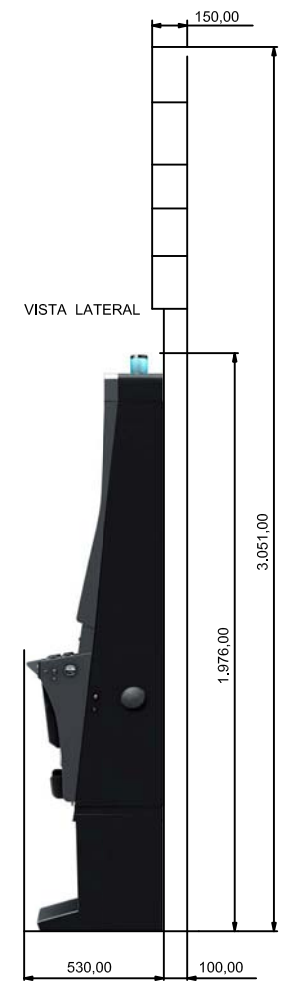

DIMENSIONES MUEBLE	
ALTO	3.051,00 mm.
ANCHO	6.530,00 mm.
FONDO	630,00 mm.
Todas las cotas están en mm.	

INVERSIONES COMATEL, S.L.

APEX EVO 8 JUGADORES  
MUEBLE APEX PINNACLE 8 JUGADORES