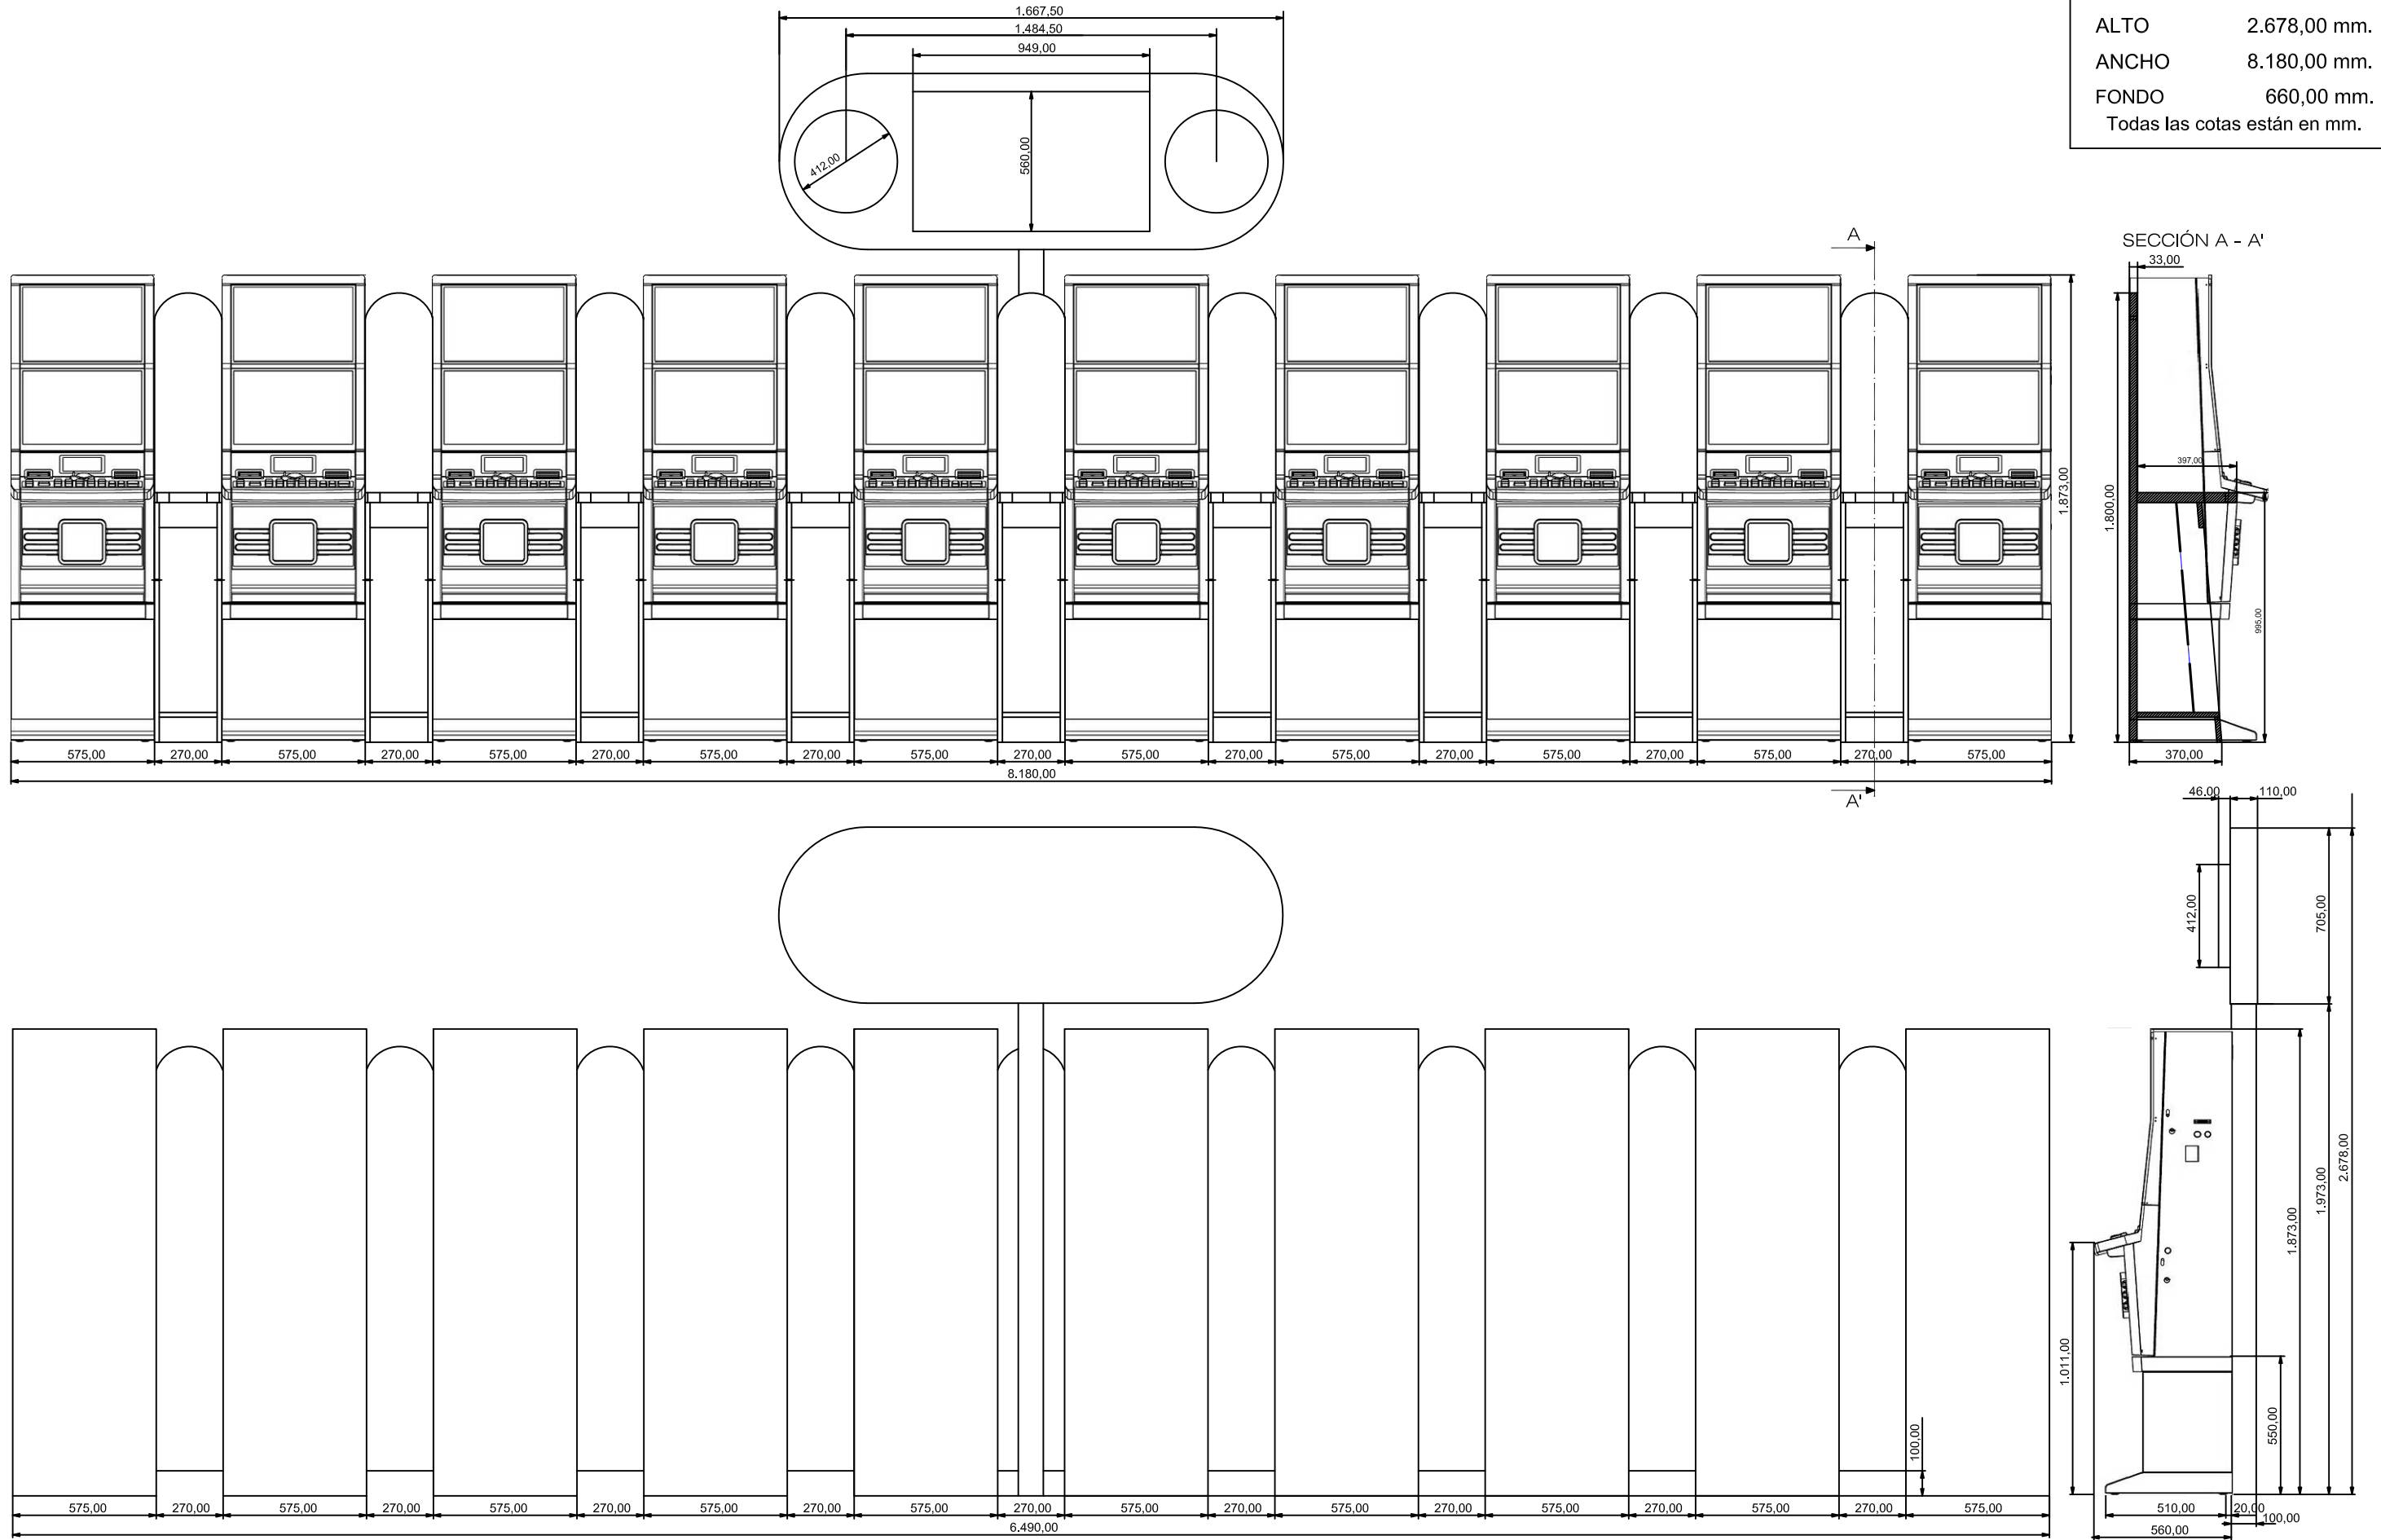

DIMENSIONES MUEBLE

ALTO 2.678,00 mm.
 ANCHO 8.180,00 mm.
 FONDO 660,00 mm.
 Todas las cotas están en mm.

INVERSIONES COMATEL, S.L.

MULTILINER - MUEBLE C22
 10 JUGADORES - GO FOR GOLD