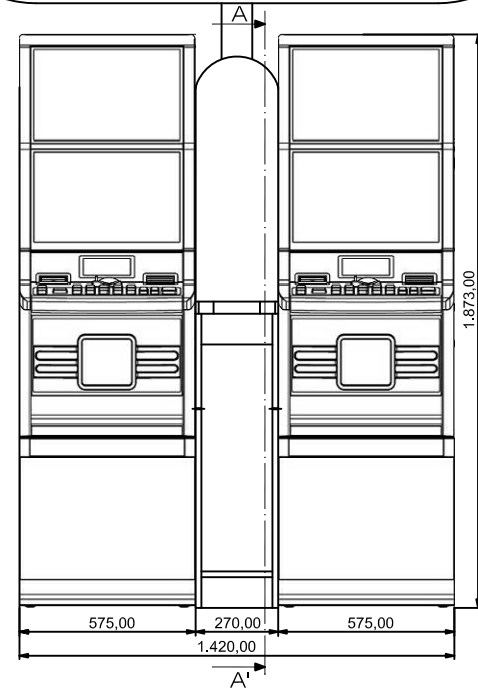

DIMENSIONES MUEBLE

ALTO	2.678,00 mm.
ANCHO	1.420,00 mm.
FONDO	660,00 mm.
Todas las cotas están en mm.	

SECCIÓN A - A'