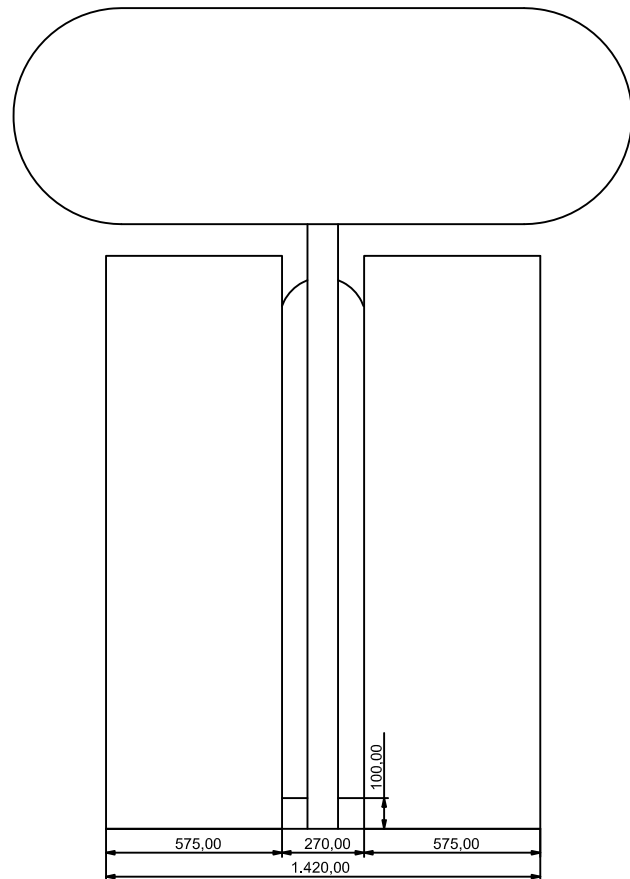

DIMENSIONES MUEBLE

ALTO	2.678,00 mm.
ANCHO	1.420,00 mm.
FONDO	660,00 mm.
Todas las cotas están en mm.	

SECCIÓN A - A'