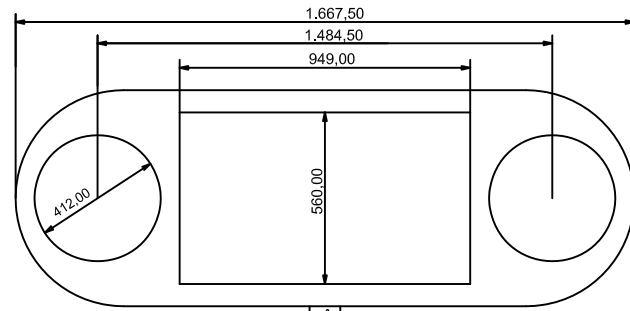

DIMENSIONES MUEBLE

ALTO	2.678,00 mm.
ANCHO	1.420,00 mm.
FONDO	660,00 mm.
Todas las cotas están en mm.	

SECCIÓN A - A'