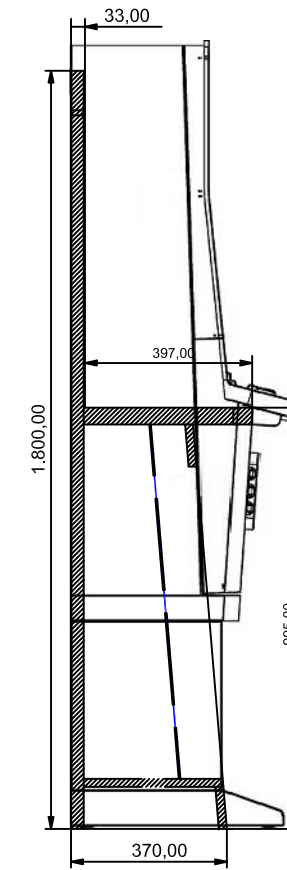

SECCIÓN A - A'

DIMENSIONES MUEBLE	
ALTO	1.873,00 mm.
ANCHO	2.265,00 mm.
FONDO	560,00 mm.
Todas las cotas están en mm.	