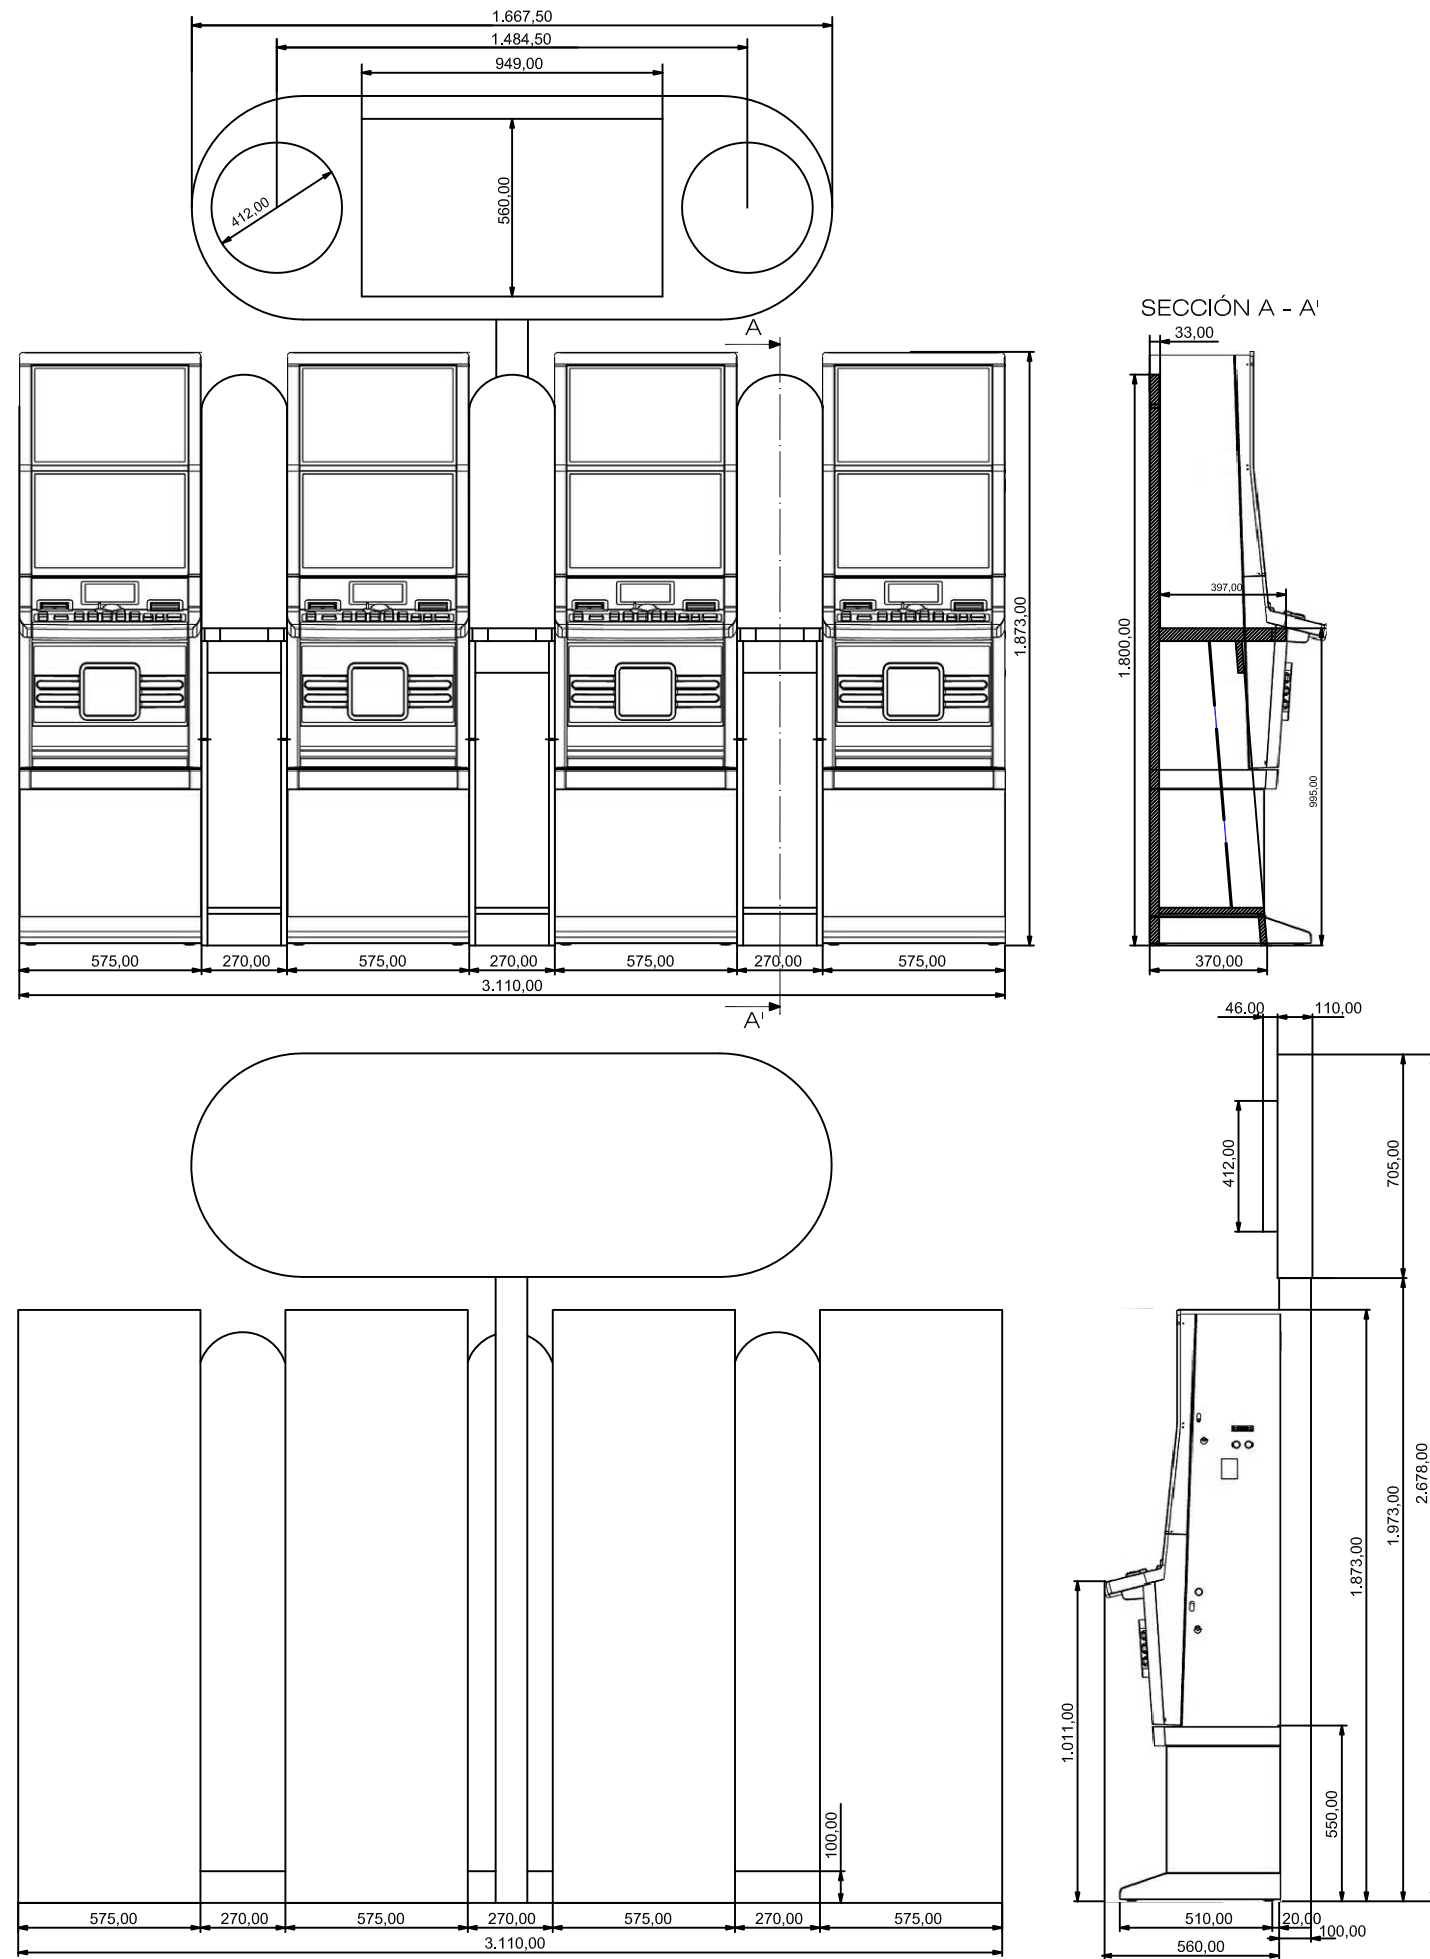

DIMENSIONES MUEBLE	
ALTO	2.678,00 mm.
ANCHO	3.110,00 mm.
FONDO	660,00 mm.
Todas las cotas están en mm.	

INVERSIONES COMATEL, S.L.

MULTILINER - MUEBLE C22  
4 JUGADORES - GO FOR GOLD