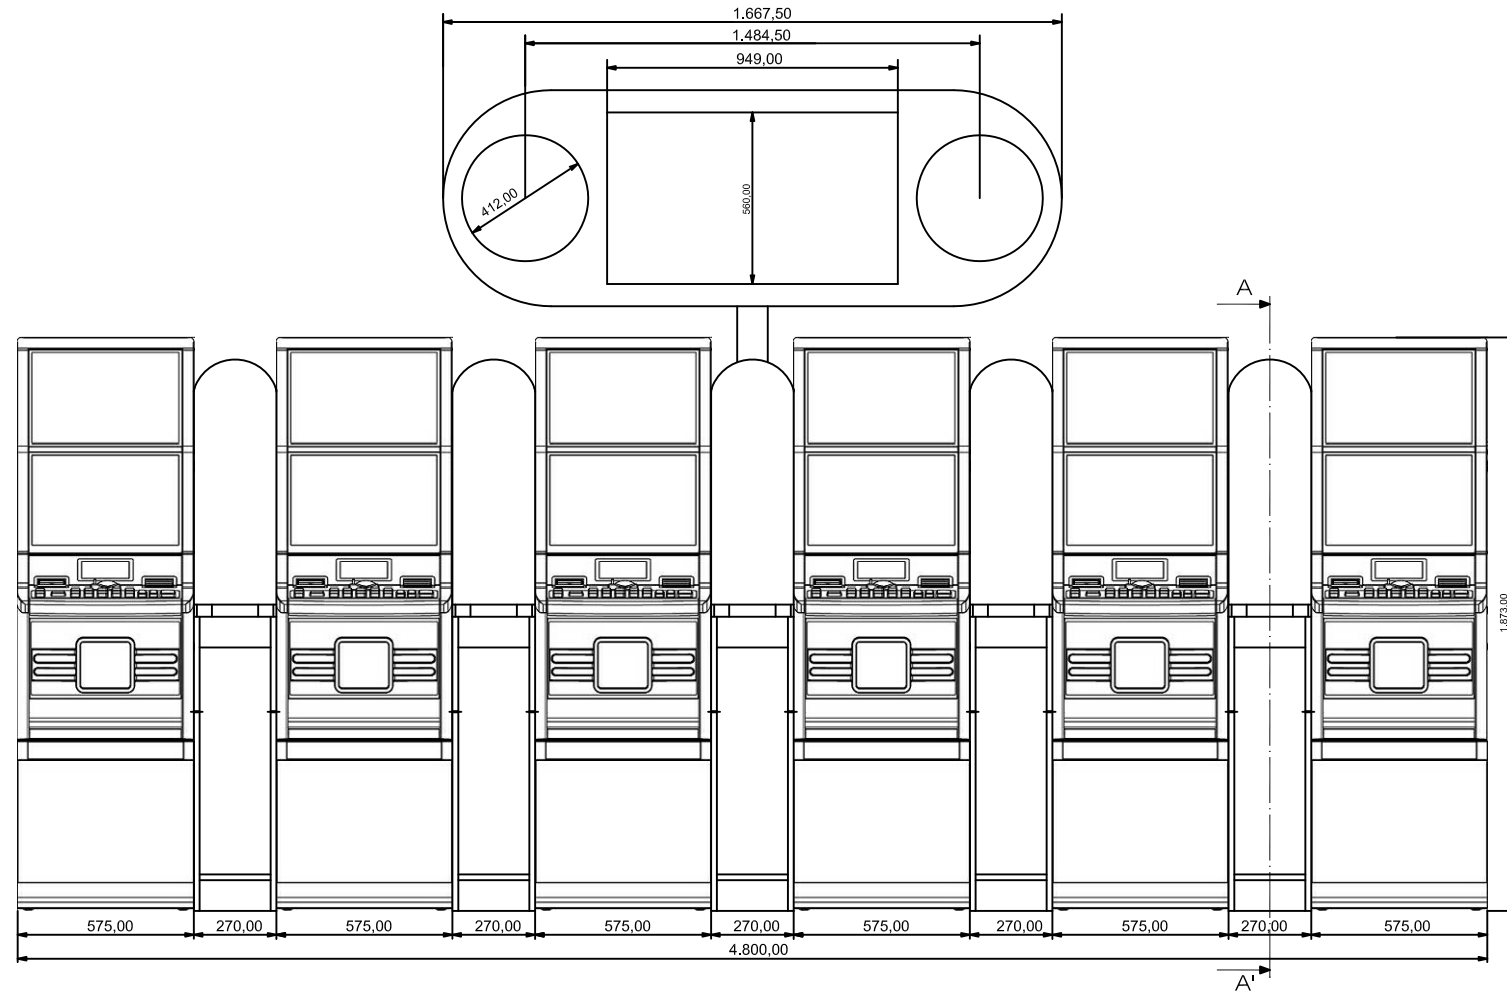

DIMENSIONES MUEBLE

ALTO 2.678,00 mm.
 ANCHO 4.800,00 mm.
 FONDO 660,00 mm.
 Todas las cotas están en mm.

SECCIÓN A - A'