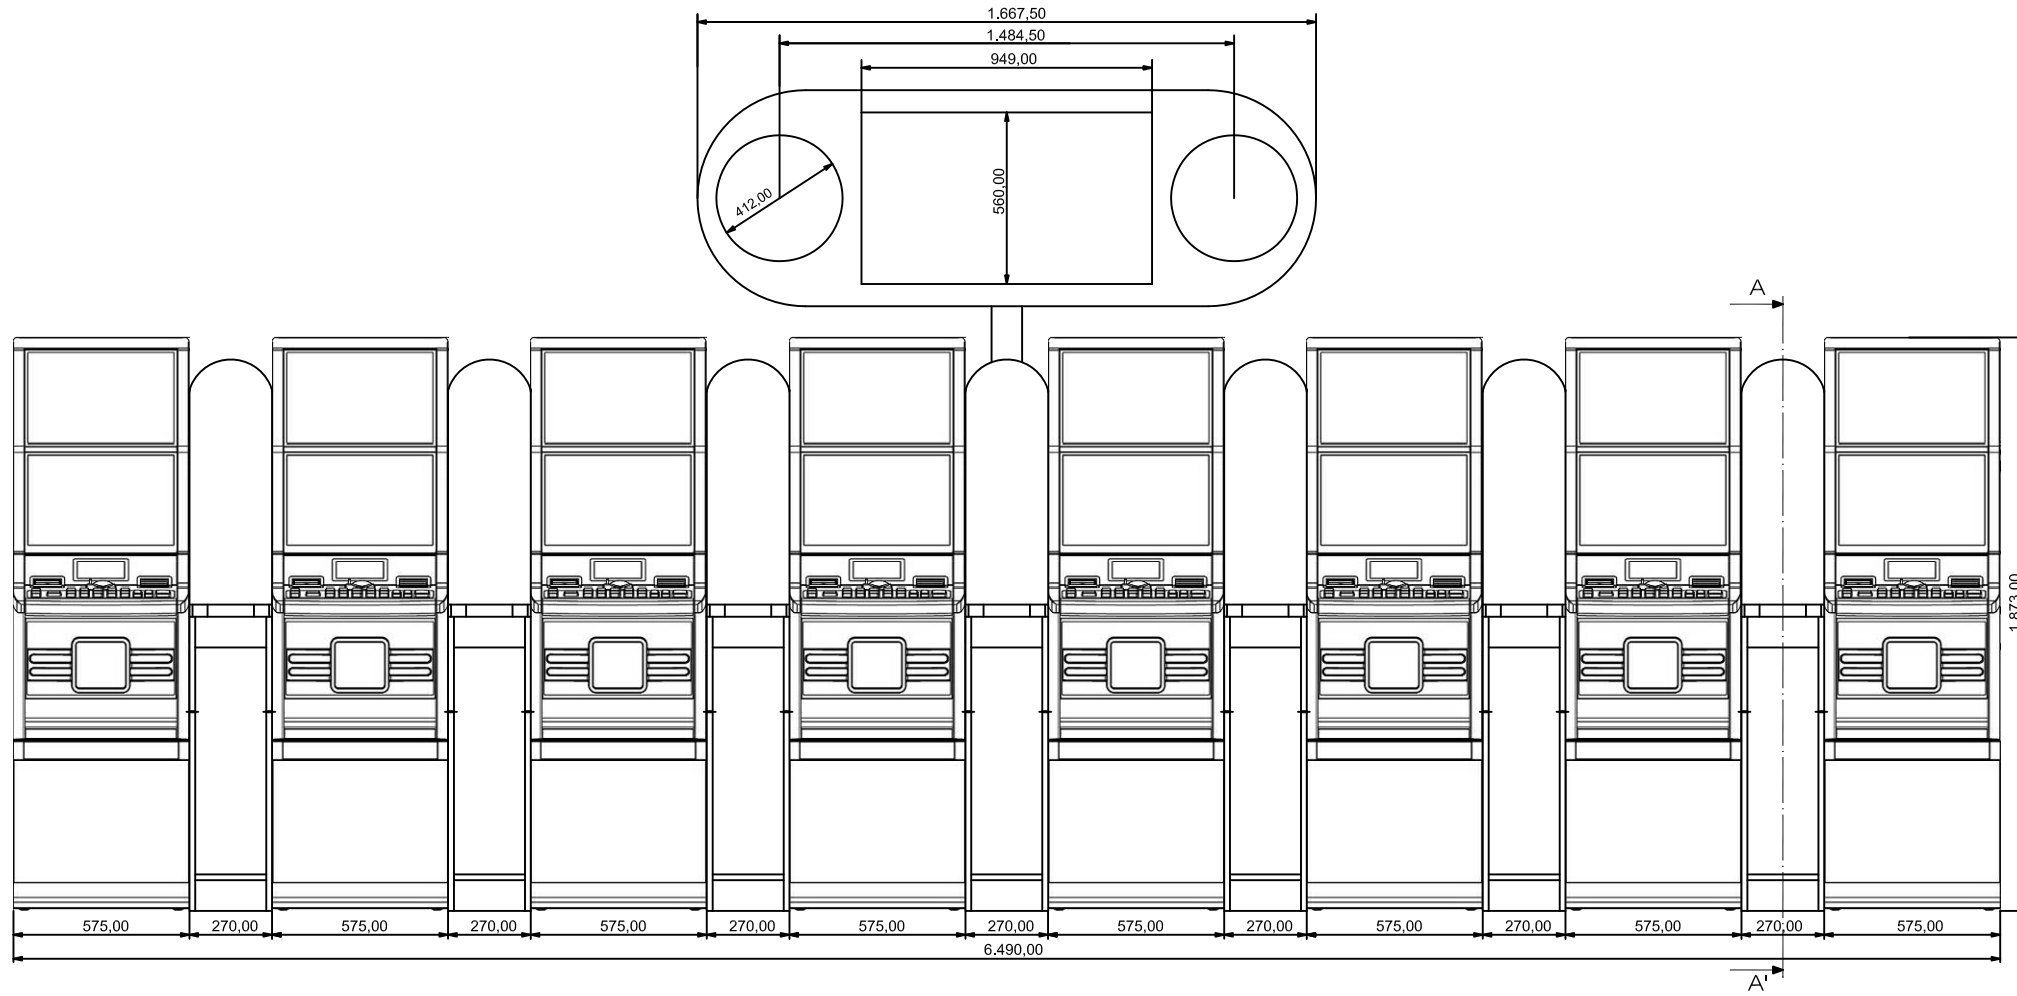

DIMENSIONES MUEBLE

ALTO 2.678,00 mm.
 ANCHO 6.490,00 mm.
 FONDO 660,00 mm.
 Todas las cotas están en mm.

SECCIÓN A - A'