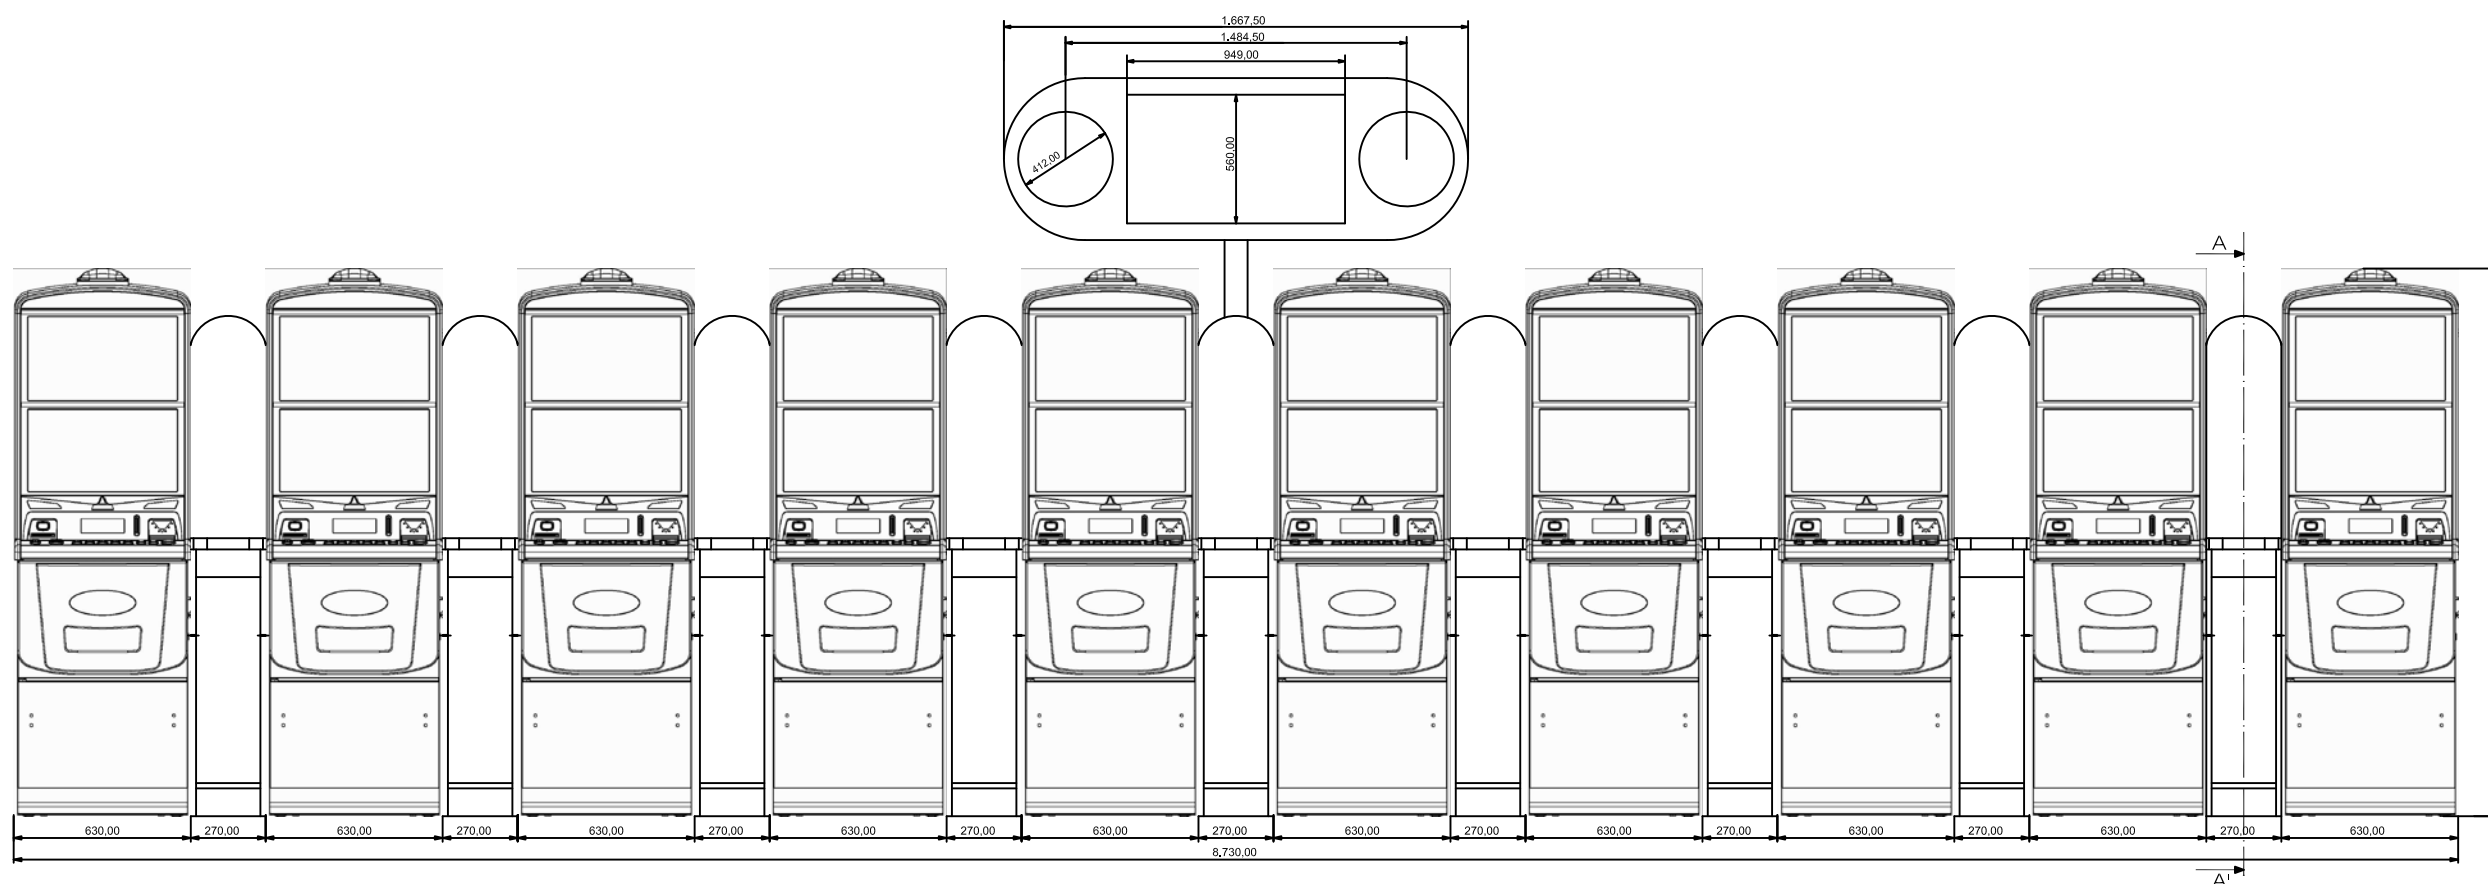

DIMENSIONES MUEBLE

ALTO 2.825,00 mm.
 ANCHO 8.730,00 mm.
 FONDO 738,00 mm.
 Todas las cotas están en mm.

SECCIÓN A - A'