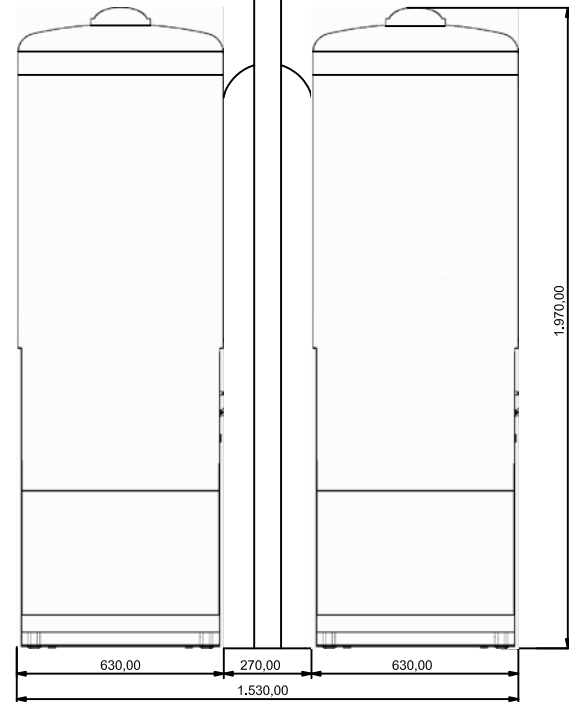

SECCIÓN A - A'

DIMENSIONES MUEBLE

ALTO	2.825,00 mm.
ANCHO	1.530,00 mm.
FONDO	738,00 mm.
Todas las cotas están en mm.	