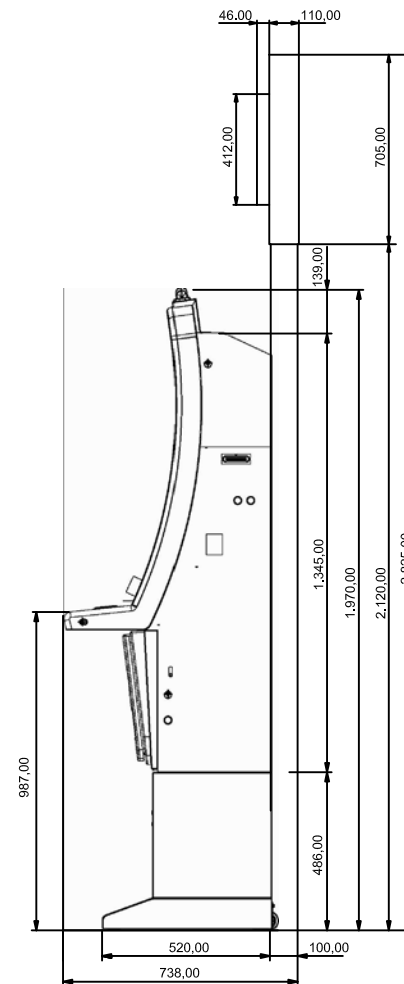

SECCIÓN A - A'

DIMENSIONES MUEBLE

ALTO	2.825,00 mm.
ANCHO	1.530,00 mm.
FONDO	738,00 mm.
Todas las cotas están en mm.	