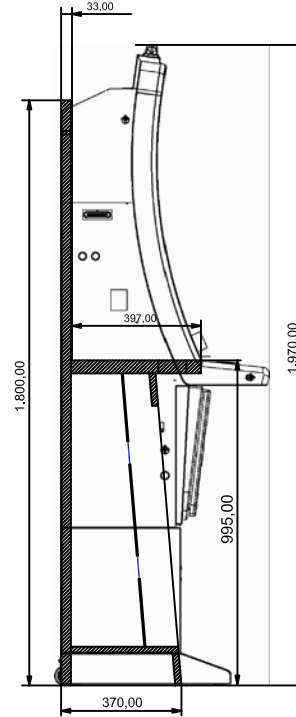

SECCIÓN A - A'

DIMENSIONES MUEBLE

ALTO	2.825,00 mm.
ANCHO	1.530,00 mm.
FONDO	738,00 mm.
Todas las cotas están en mm.	