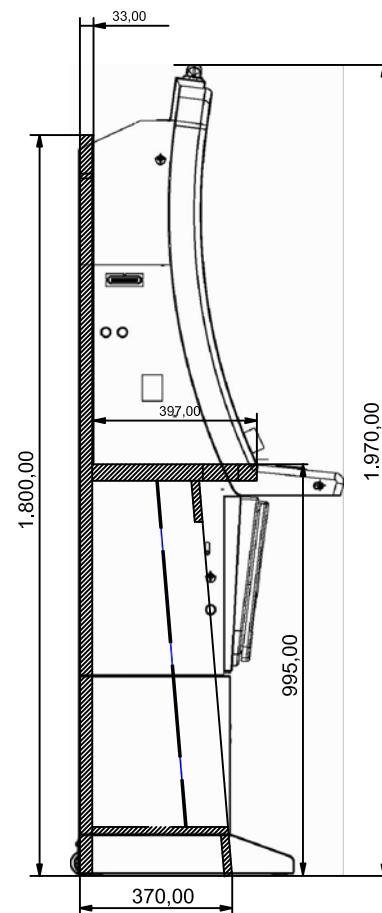

SECCIÓN A - A'

DIMENSIONES MUEBLE	
ALTO	1.970,00 mm.
ANCHO	1.530,00 mm.
FONDO	658,00 mm.
Todas las cotas están en mm.	