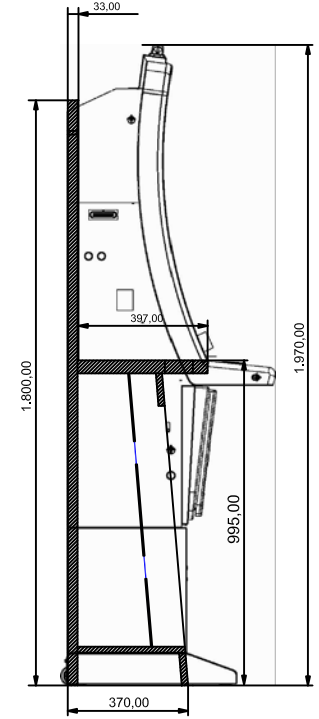

SECCIÓN A - A'

DIMENSIONES MUEBLE	
ALTO	2.825,00 mm.
ANCHO	2.430,00 mm.
FONDO	738,00 mm.
Todas las cotas están en mm.	