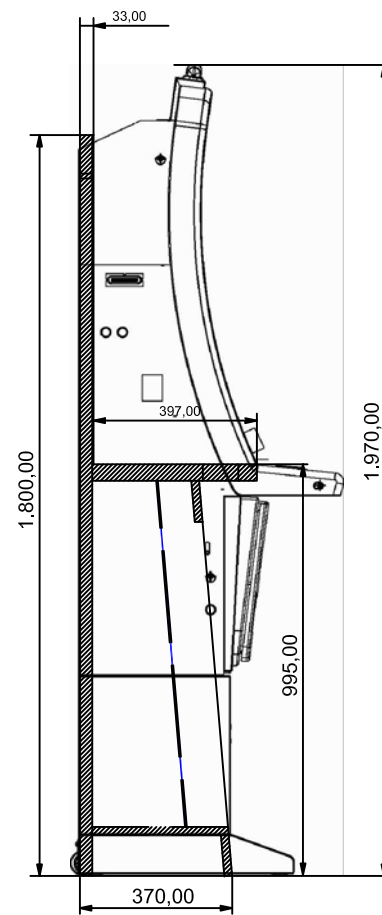

SECCIÓN A - A'

DIMENSIONES MUEBLE	
ALTO	1.970,00 mm.
ANCHO	2.430,00 mm.
FONDO	658,00 mm.
Todas las cotas están en mm.	