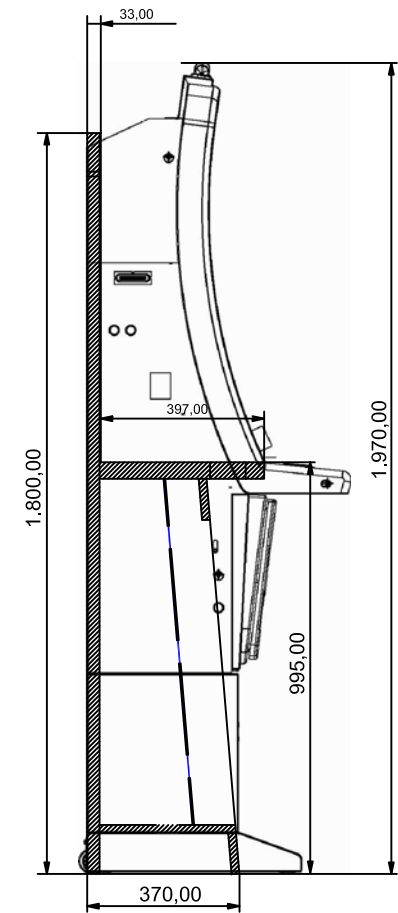

SECCIÓN A - A'

DIMENSIONES MUEBLE	
ALTO	1.970,00 mm.
ANCHO	3.330,00 mm.
FONDO	658,00 mm.
Todas las cotas están en mm.	