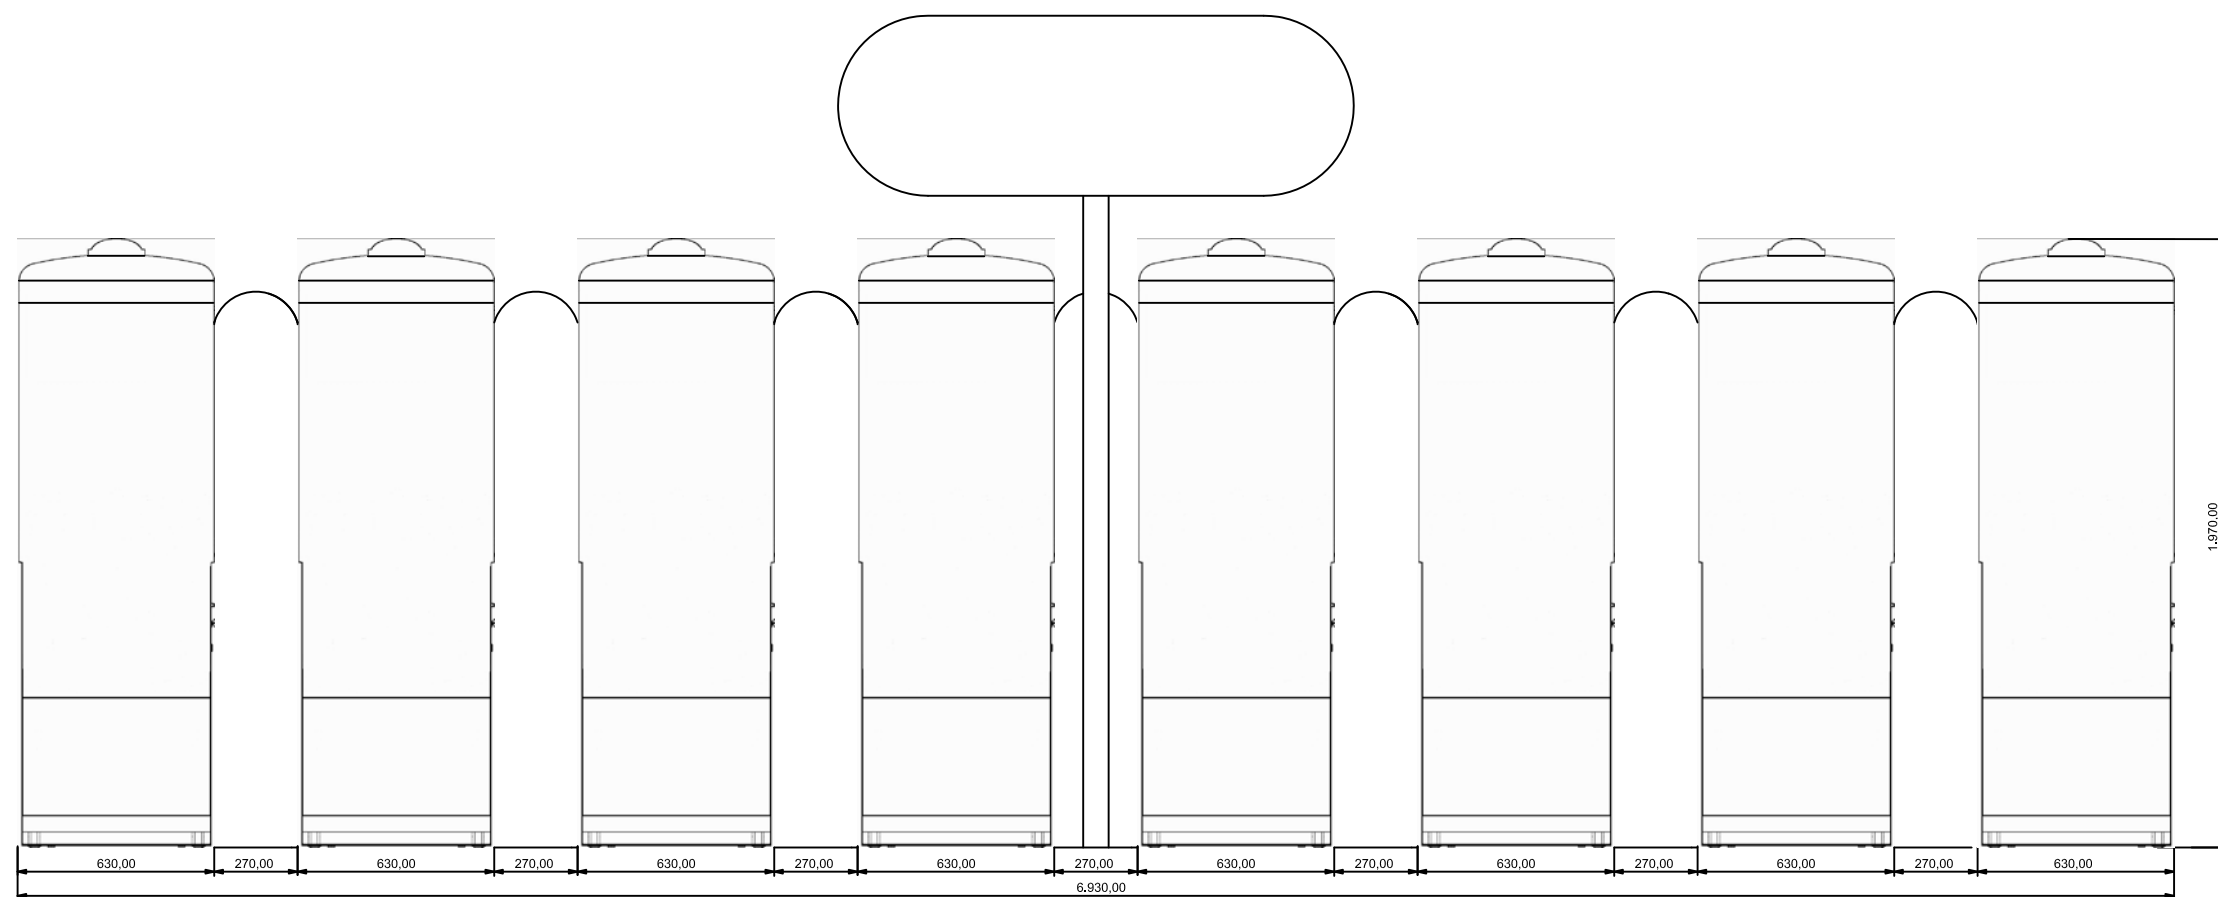

DIMENSIONES MUEBLE	
ALTO	2.825,00 mm.
ANCHO	6.930,00 mm.
FONDO	738,00 mm.
Todas las cotas están en mm.	

SECCIÓN A - A'

INVERSIONES COMATEL, S.L.

MULTILINER - MUEBLE C24  
8 JUGADORES - GO FOR GOLD