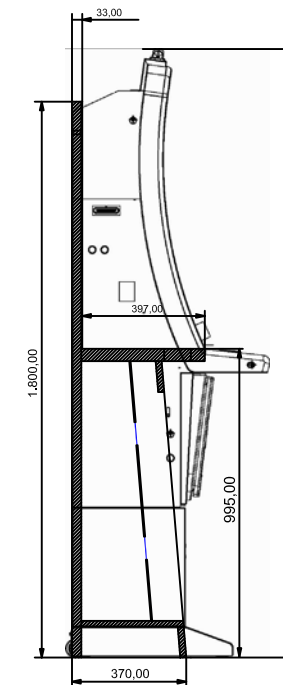

DIMENSIONES MUEBLE	
ALTO	2.825,00 mm.
ANCHO	6.930,00 mm.
FONDO	738,00 mm.
Todas las cotas están en mm.	

SECCIÓN A - A'

INVERSIONES COMATEL, S.L.

MULTILINER - MUEBLE C24  
8 JUGADORES - GO FOR GOLD