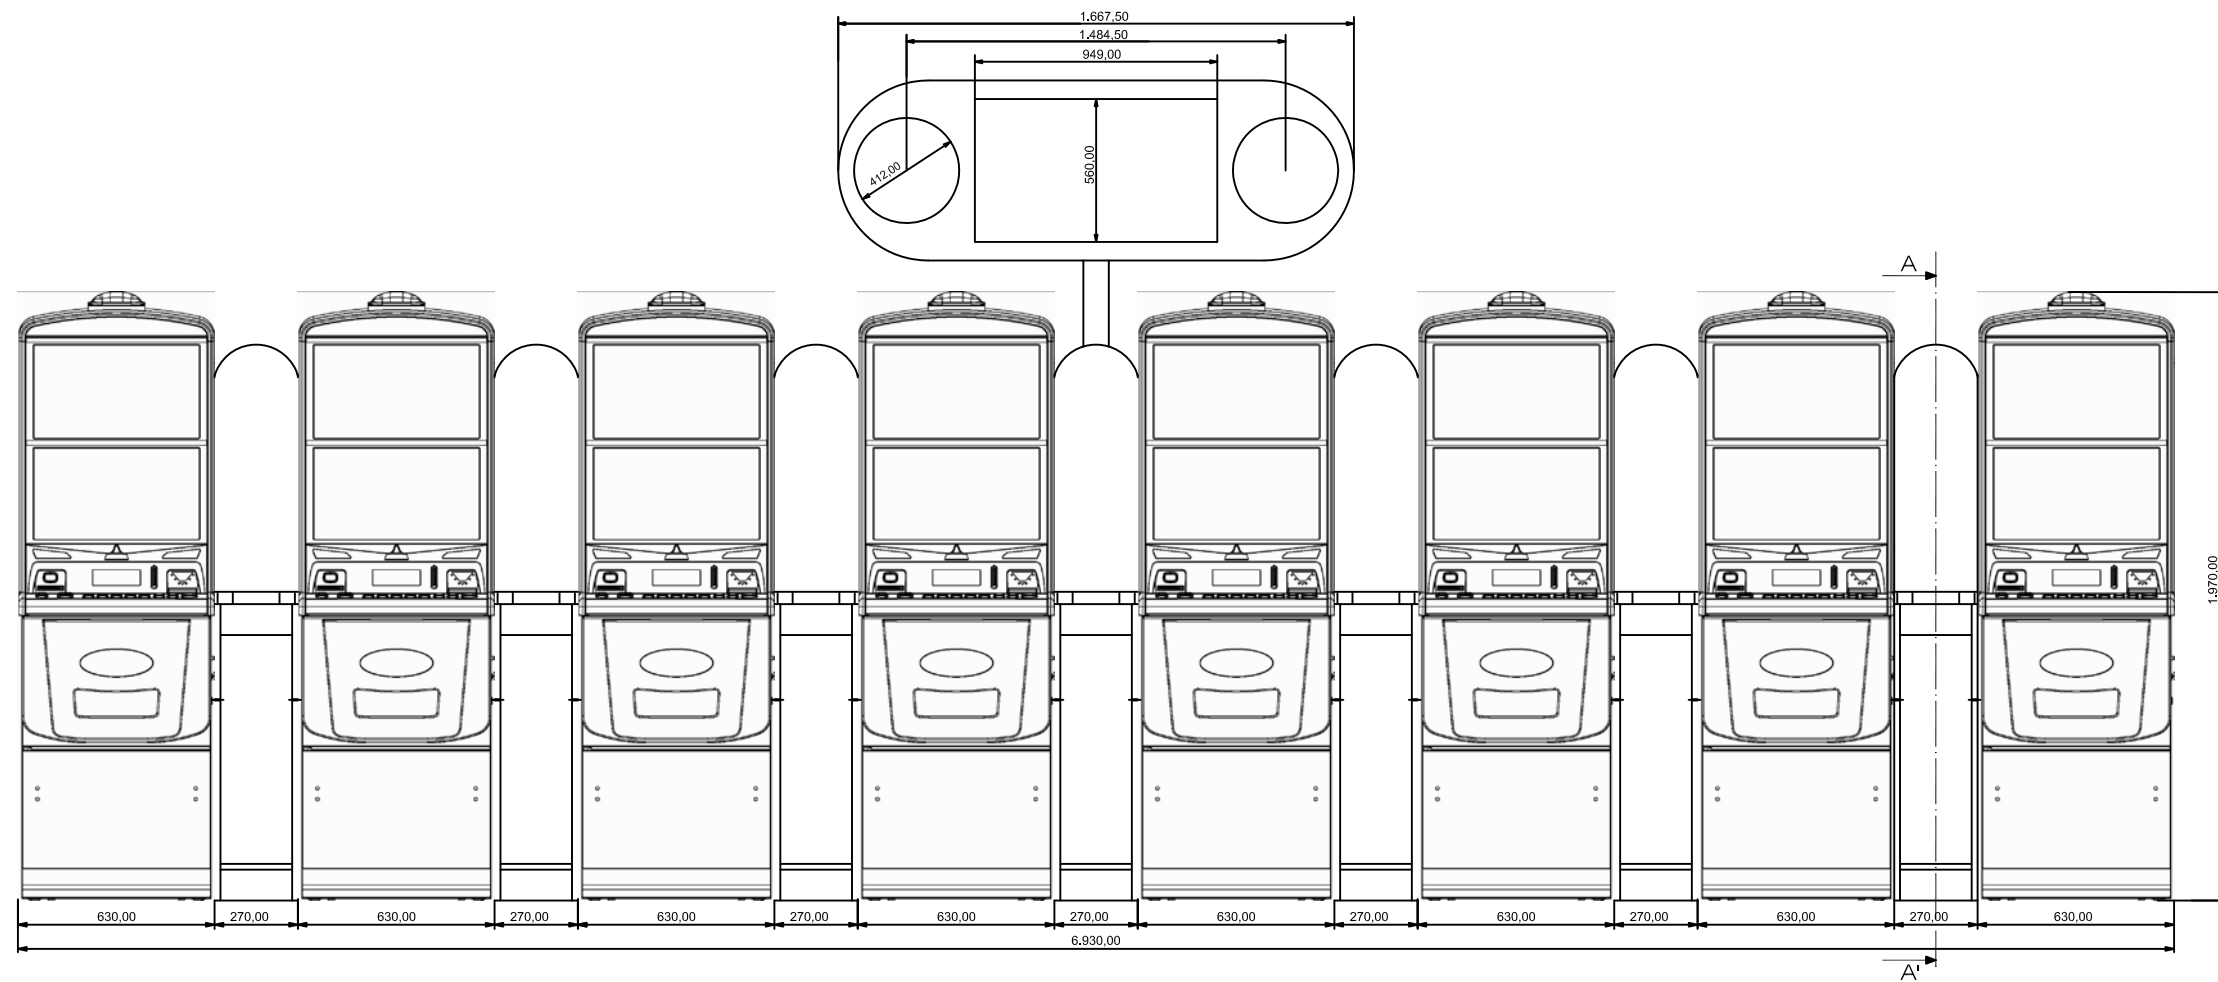

DIMENSIONES MUEBLE	
ALTO	2.825,00 mm.
ANCHO	6.930,00 mm.
FONDO	738,00 mm.
Todas las cotas están en mm.	

SECCIÓN A - A'

INVERSIONES COMATEL, S.L.

MULTILINER - MUEBLE C24  
8 JUGADORES - GO FOR GOLD