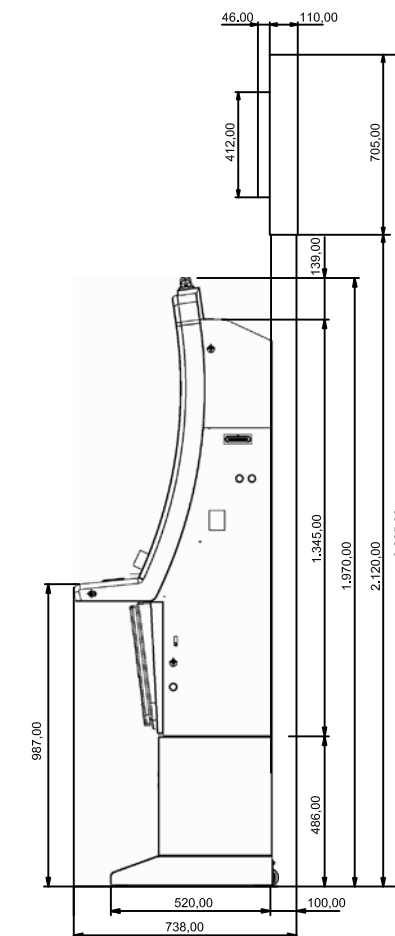

DIMENSIONES MUEBLE	
ALTO	2.825,00 mm.
ANCHO	6.930,00 mm.
FONDO	738,00 mm.
Todas las cotas están en mm.	

SECCIÓN A - A'

INVERSIONES COMATEL, S.L.

MULTILINER - MUEBLE C24  
8 JUGADORES - GO FOR GOLD