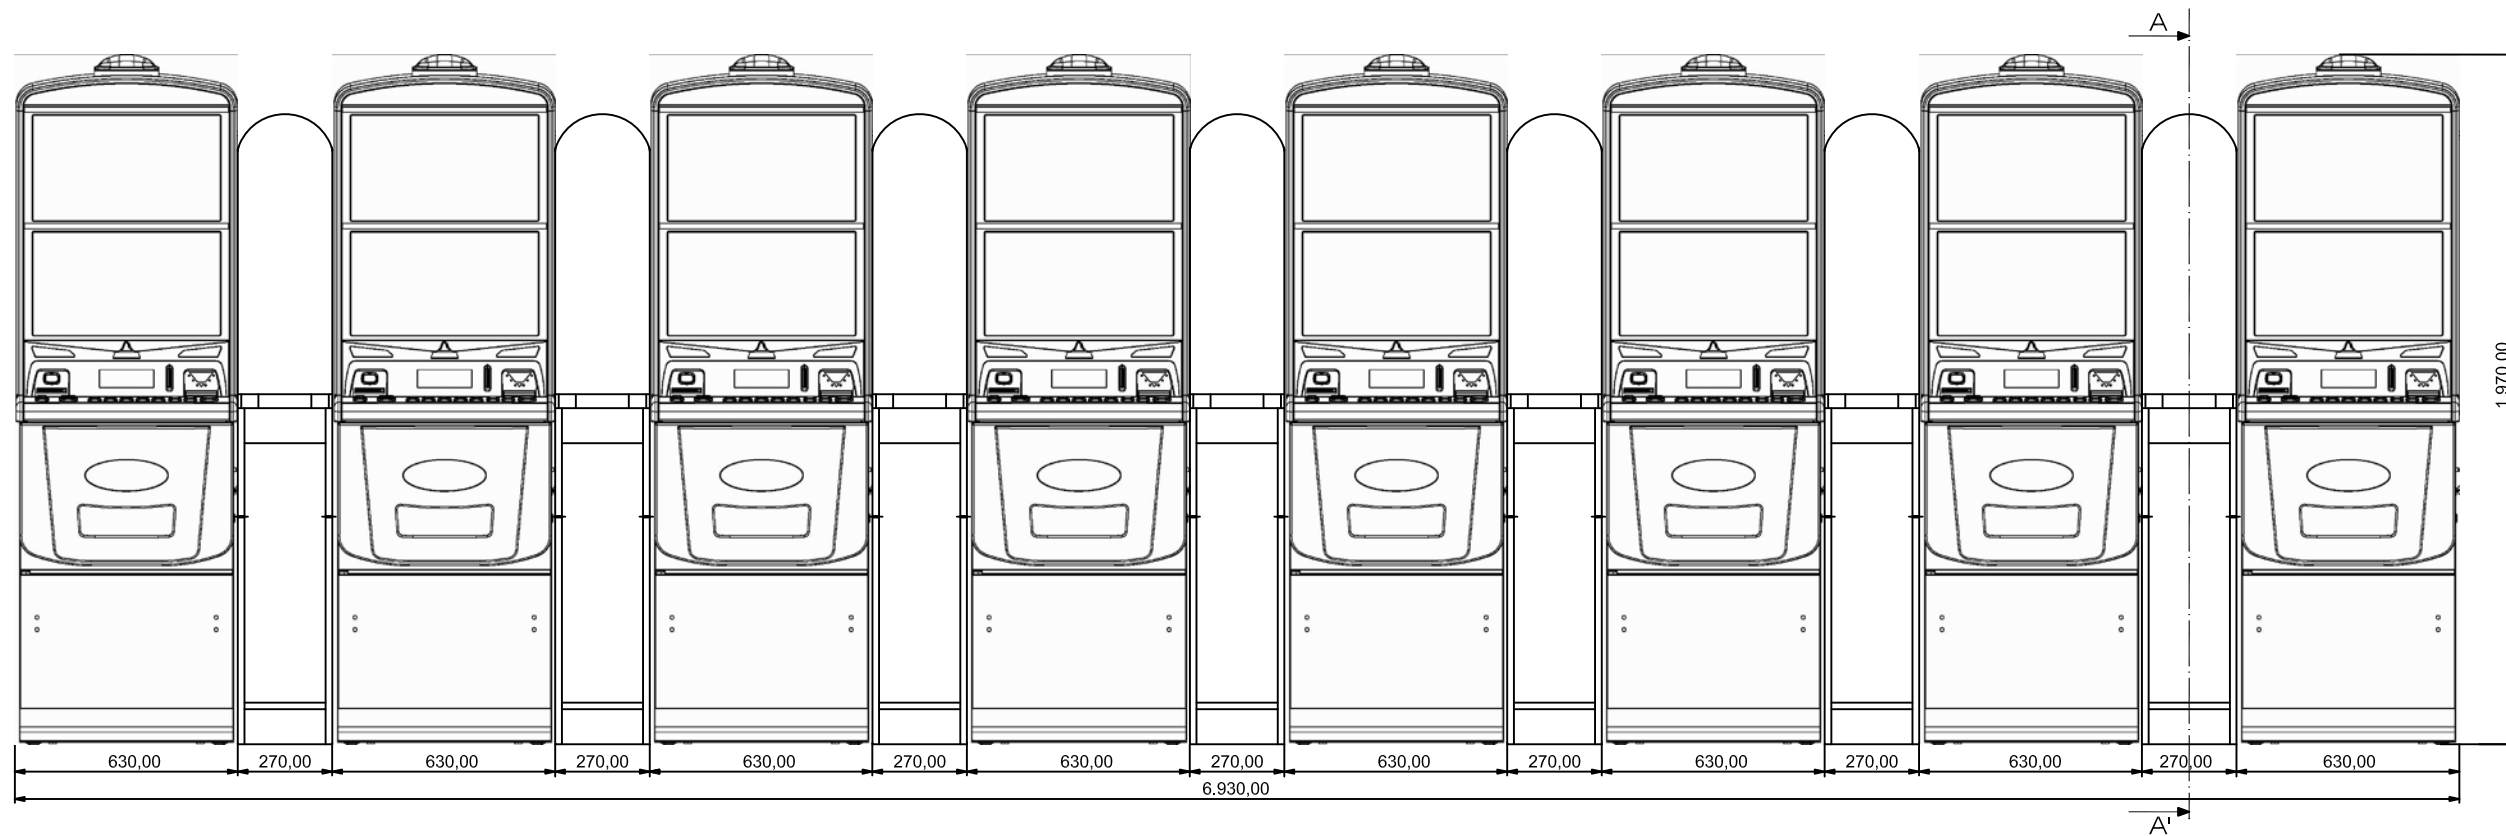

DIMENSIONES MUEBLE

ALTO 1.970,00 mm.
 ANCHO 6.930,00 mm.
 FONDO 658,00 mm.
 Todas las cotas están en mm.

SECCIÓN A - A'