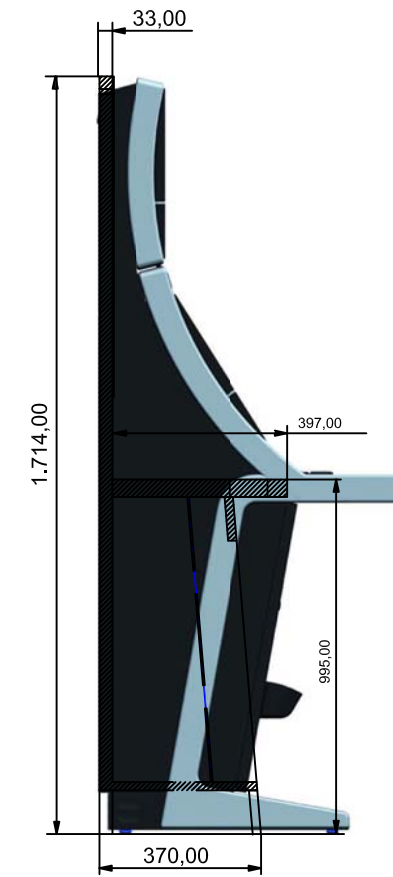

SECCIÓN A - A'

DIMENSIONES MUEBLE	
ALTO	1.714,00 mm.
ANCHO	3.578,00 mm.
FONDO	723,00 mm.
Todas las cotas están en mm.	

VISTA LATERAL