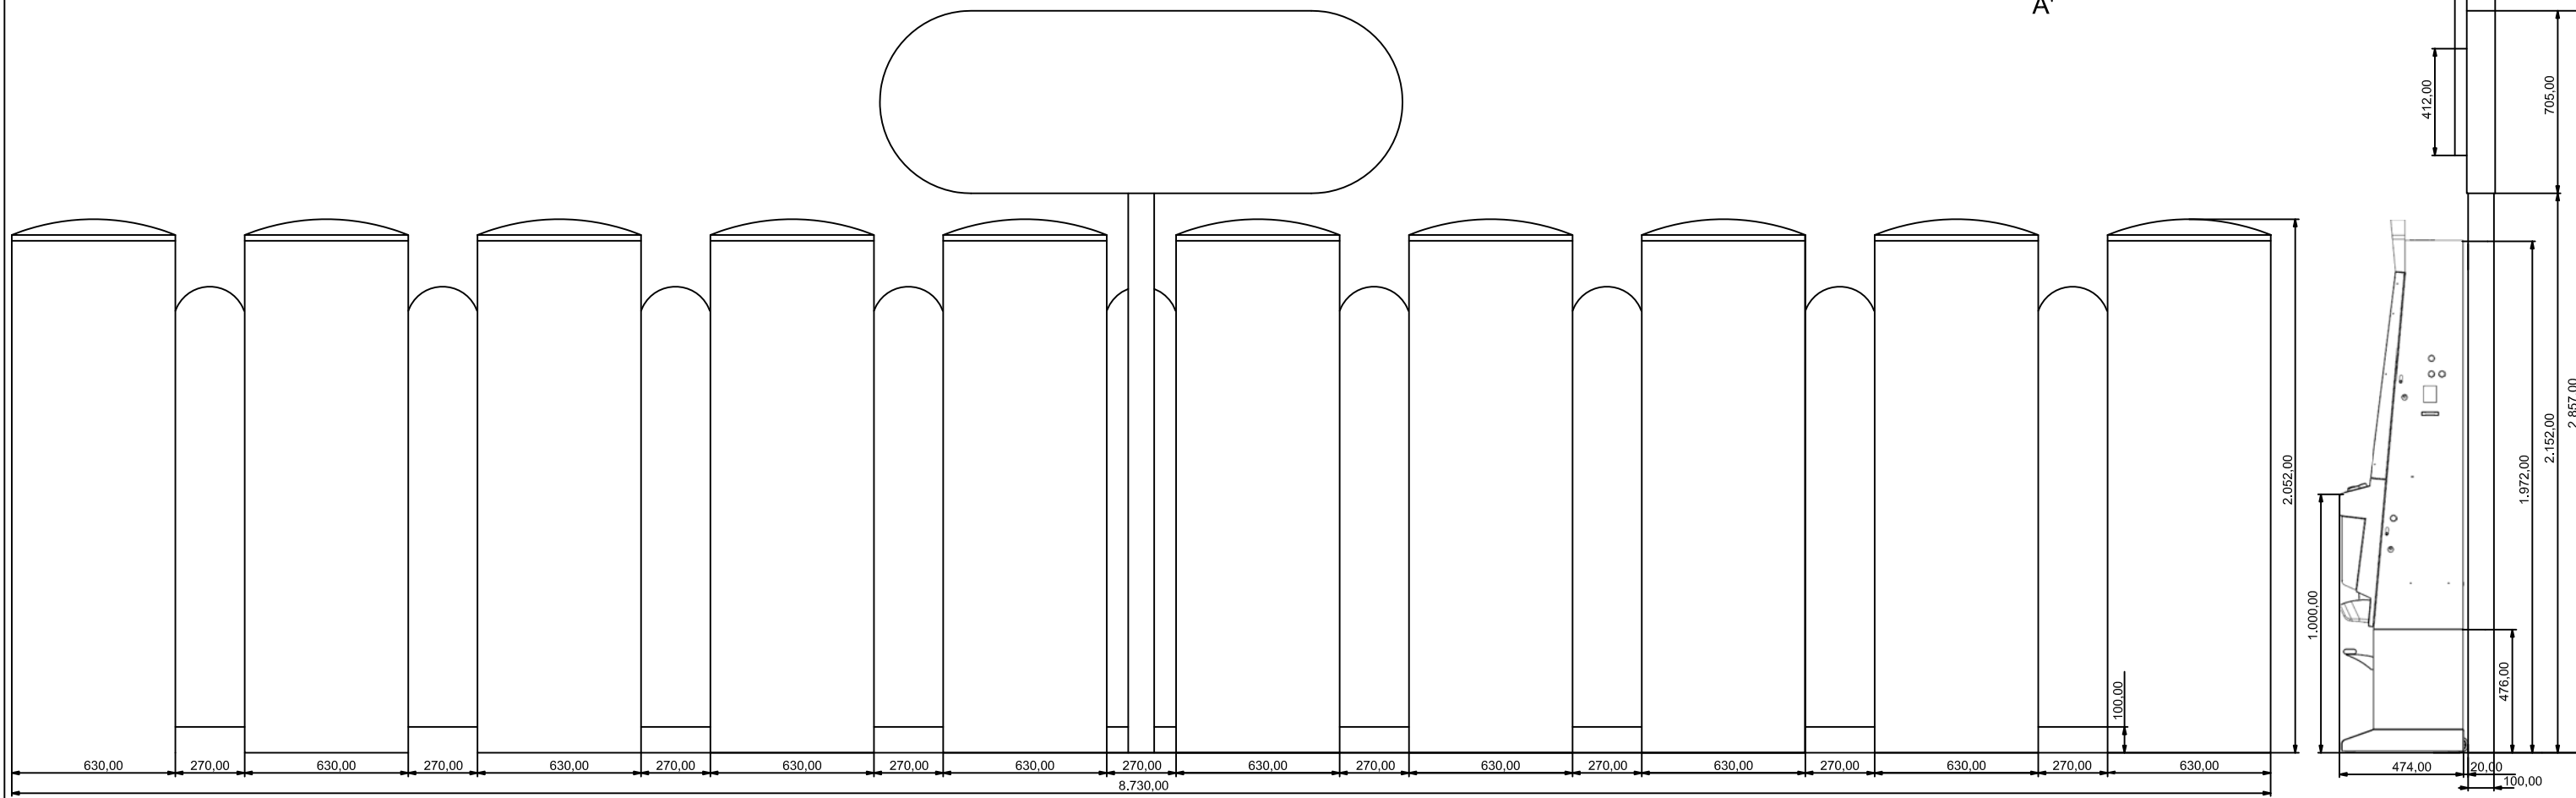

DIMENSIONES MUEBLE	
ALTO	2.857,00 mm.
ANCHO	8.730,00 mm.
FONDO	594,00 mm.
Todas las cotas están en mm.	

SECCIÓN A - A'

INVERSIONES COMATEL, S.L.

MULTILINER - MUEBLE X4000
10 JUGADORES - GO FOR GOLD