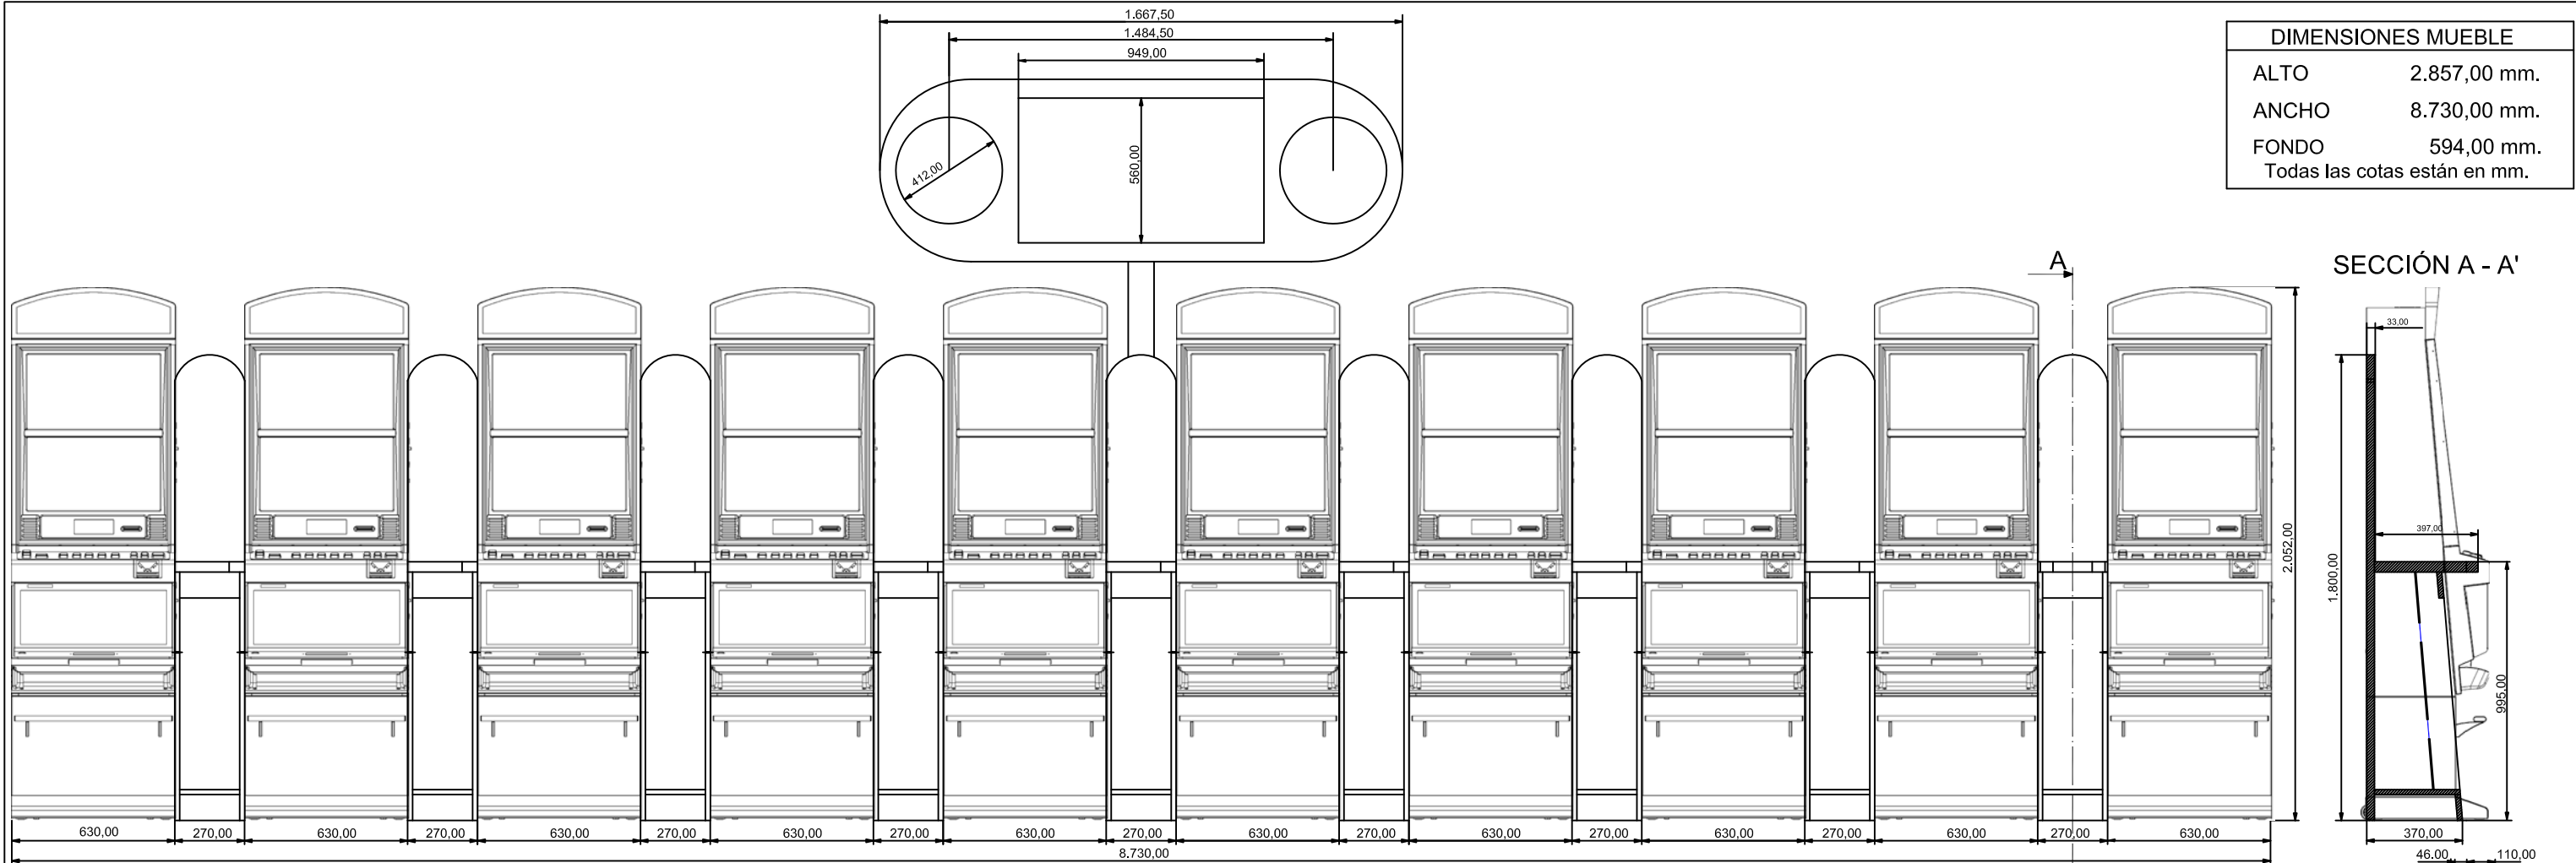

DIMENSIONES MUEBLE	
ALTO	2.857,00 mm.
ANCHO	8.730,00 mm.
FONDO	594,00 mm.
Todas las cotas están en mm.	

SECCIÓN A - A'

INVERSIONES COMATEL, S.L.

MULTILINER - MUEBLE X4000
10 JUGADORES - GO FOR GOLD