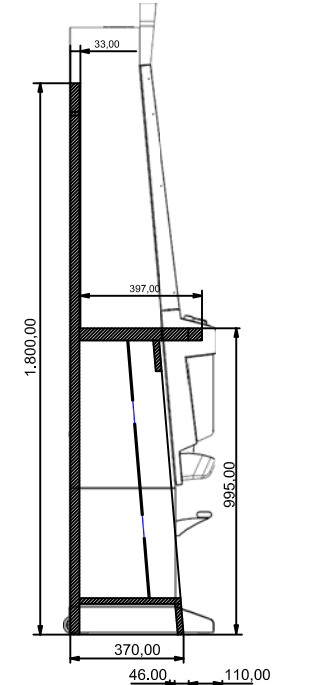

DIMENSIONES MUEBLE	
ALTO	2.857,00 mm.
ANCHO	8.730,00 mm.
FONDO	594,00 mm.
Todas las cotas están en mm.	

SECCIÓN A - A'

INVERSIONES COMATEL, S.L.

MULTILINER - MUEBLE X4000
10 JUGADORES - GO FOR GOLD