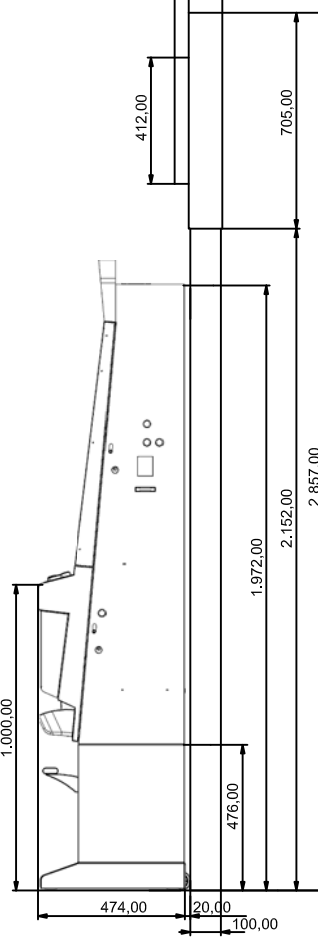

DIMENSIONES MUEBLE	
ALTO	2.857,00 mm.
ANCHO	8.730,00 mm.
FONDO	594,00 mm.
Todas las cotas están en mm.	

SECCIÓN A - A'

INVERSIONES COMATEL, S.L.

MULTILINER - MUEBLE X4000
10 JUGADORES - GO FOR GOLD