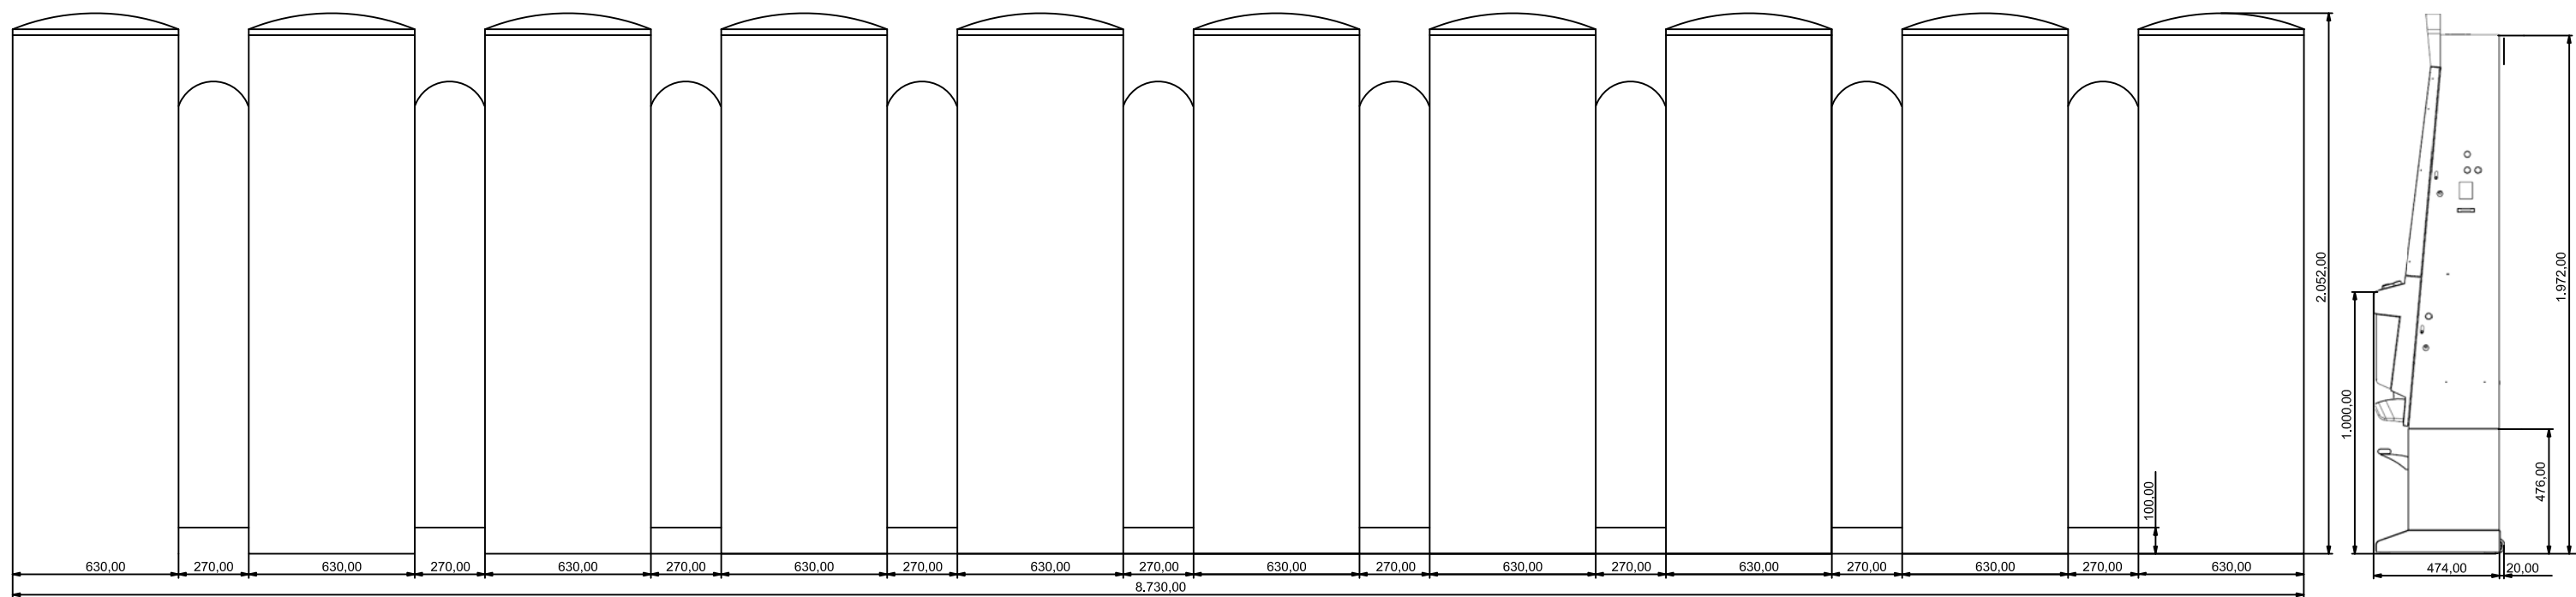

DIMENSIONES MUEBLE	
ALTO	2.062,00 mm.
ANCHO	8.730,00 mm.
FONDO	494,00 mm.
Todas las cotas están en mm.	

INVERSIONES COMATEL, S.L.

MULTILINER - MUEBLE X4000
10 JUGADORES