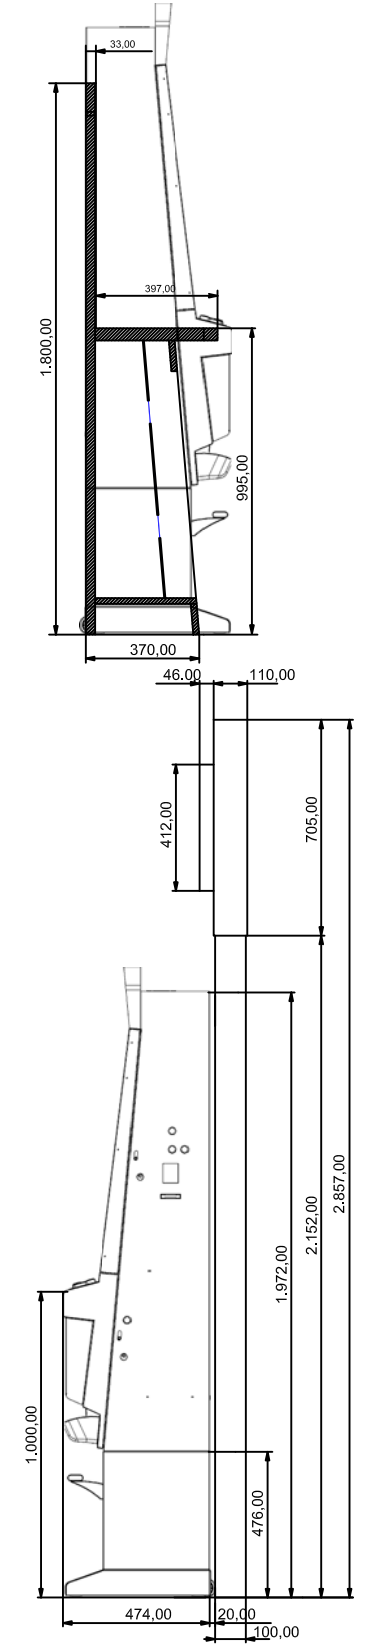

SECCIÓN A - A'

DIMENSIONES MUEBLE	
ALTO	2.857,00 mm.
ANCHO	2.430,00 mm.
FONDO	594,00 mm.
Todas las cotas están en mm.	