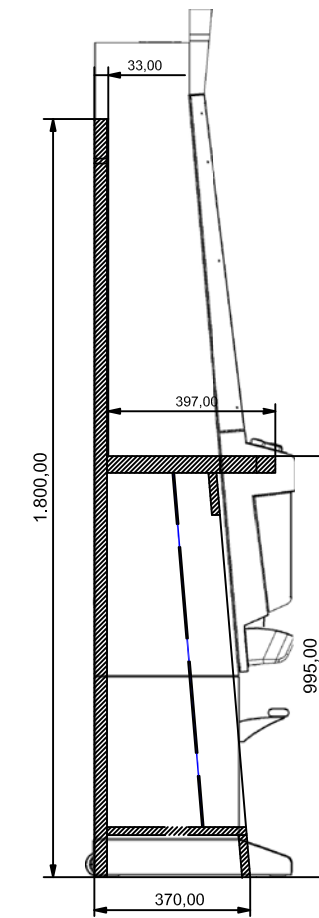

SECCIÓN A - A'

DIMENSIONES MUEBLE	
ALTO	2.052,00 mm.
ANCHO	2.430,00 mm.
FONDO	494,00 mm.
Todas las cotas están en mm.	