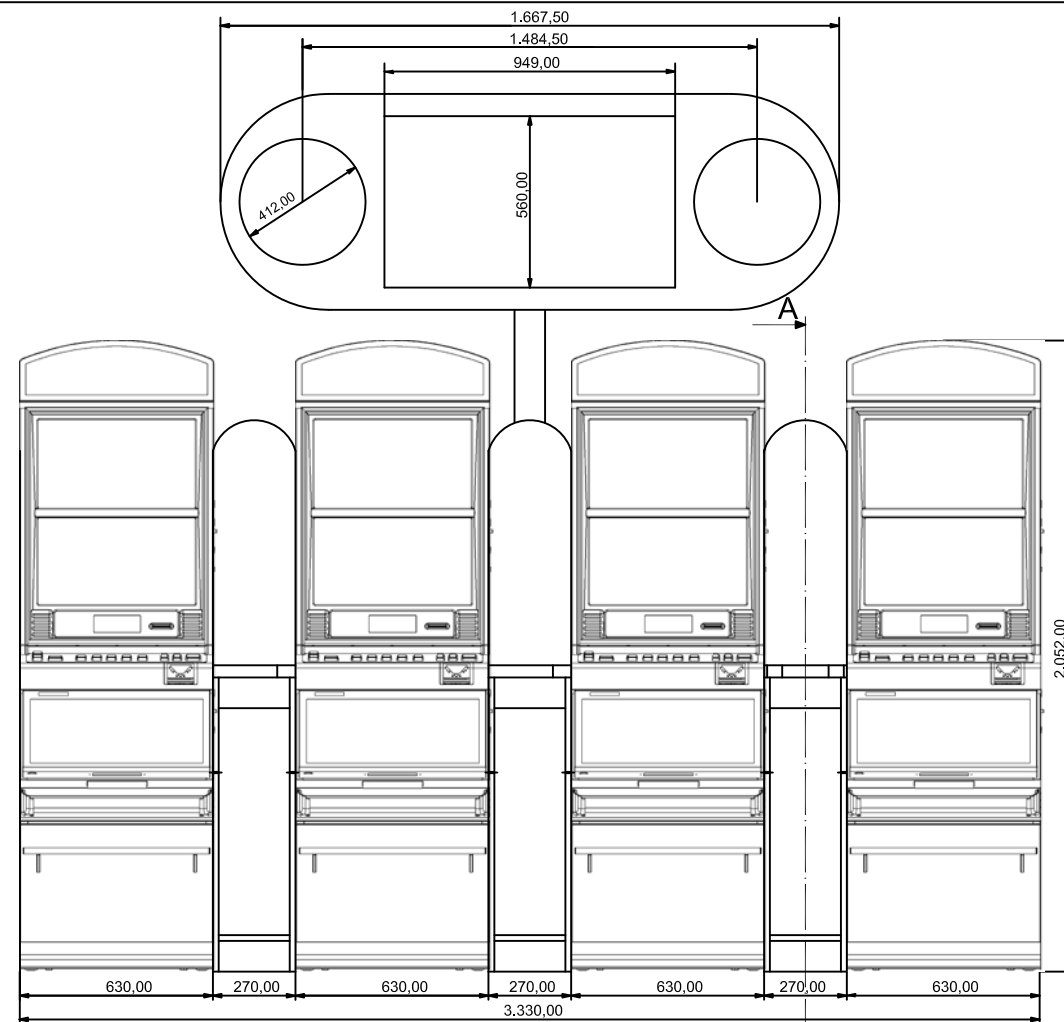

DIMENSIONES MUEBLE	
ALTO	2.857,00 mm.
ANCHO	3.330,00 mm.
FONDO	594,00 mm.
Todas las cotas están en mm.	

SECCIÓN A - A'