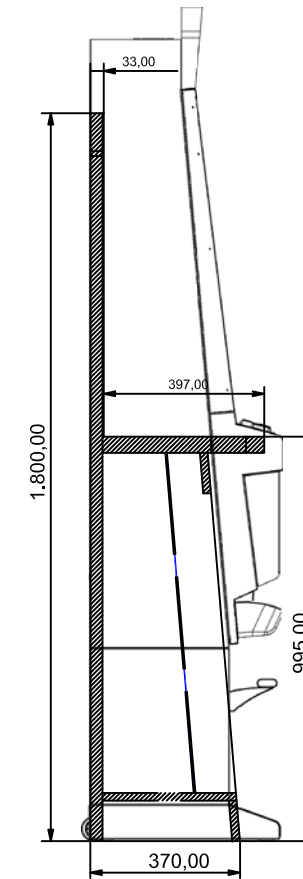

SECCIÓN A - A'

DIMENSIONES MUEBLE	
ALTO	2.052,00 mm.
ANCHO	3.330,00 mm.
FONDO	494,00 mm.
Todas las cotas están en mm.	