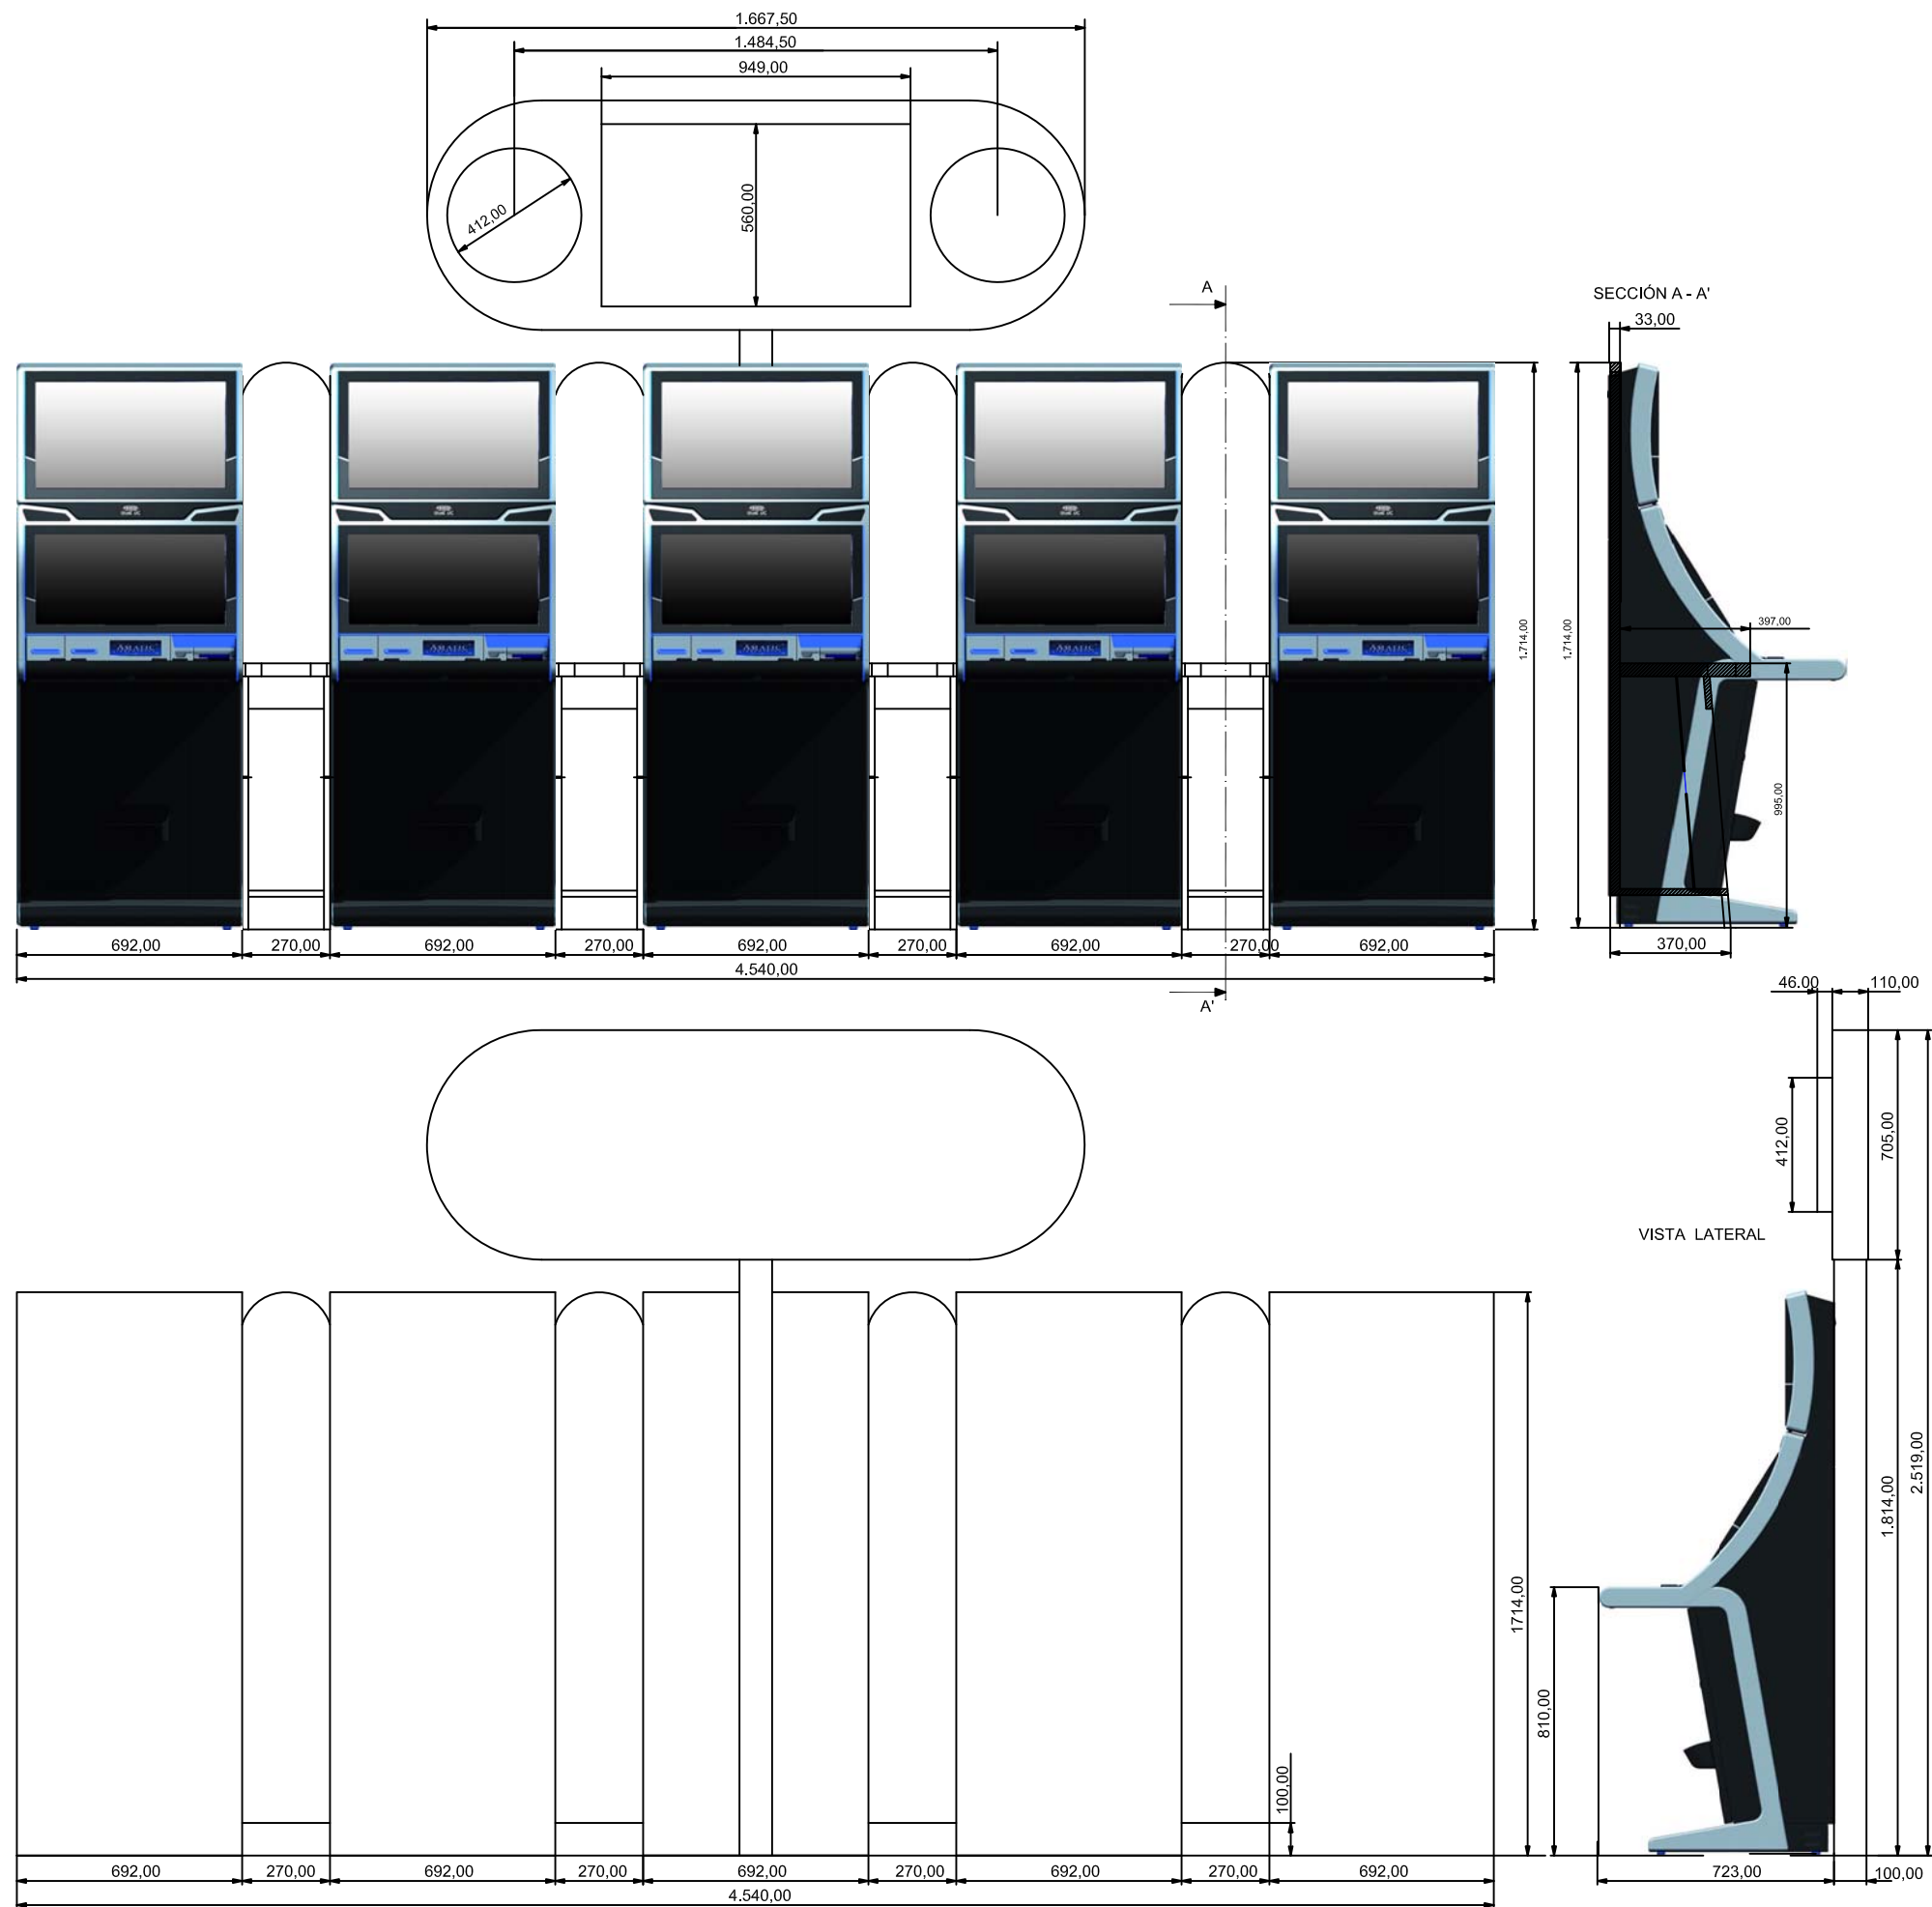

DIMENSIONES MUEBLE	
ALTO	2.519,00 mm.
ANCHO	4.540,00 mm.
FONDO	823,00 mm.
Todas las cotas están en mm.	

INVERSIONES COMATEL, S.L.

MULTILINER - MUEBLE PERFORMER
5 JUGADORES - GO FOR GOLD