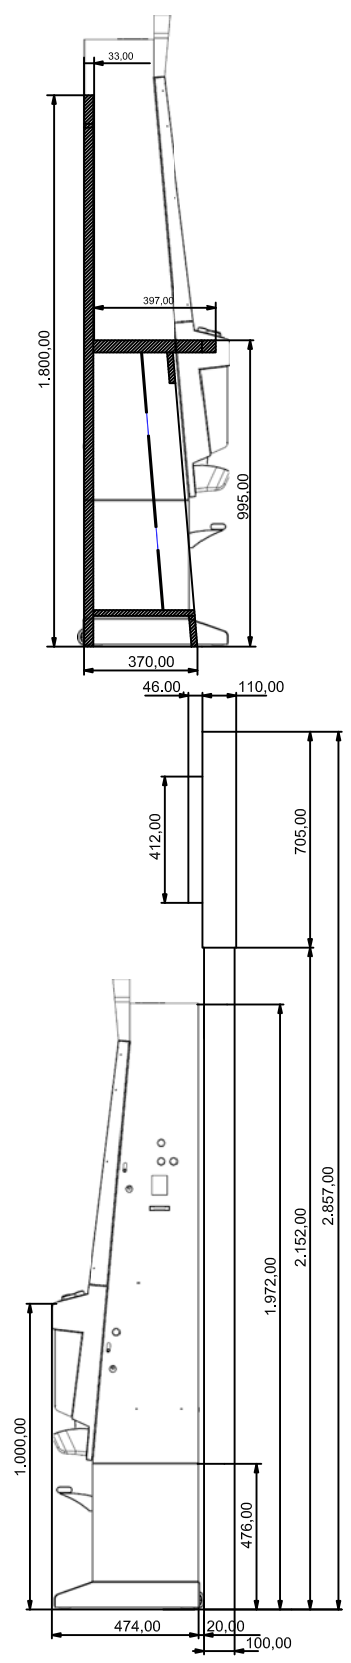

DIMENSIONES MUEBLE	
ALTO	2.857,00 mm.
ANCHO	4.230,00 mm.
FONDO	594,00 mm.
Todas las cotas están en mm.	

SECCIÓN A - A'

INVERSIONES COMATEL, S.L.

MULTILINER - MUEBLE X4000
5 JUGADORES - GO FOR GOLD