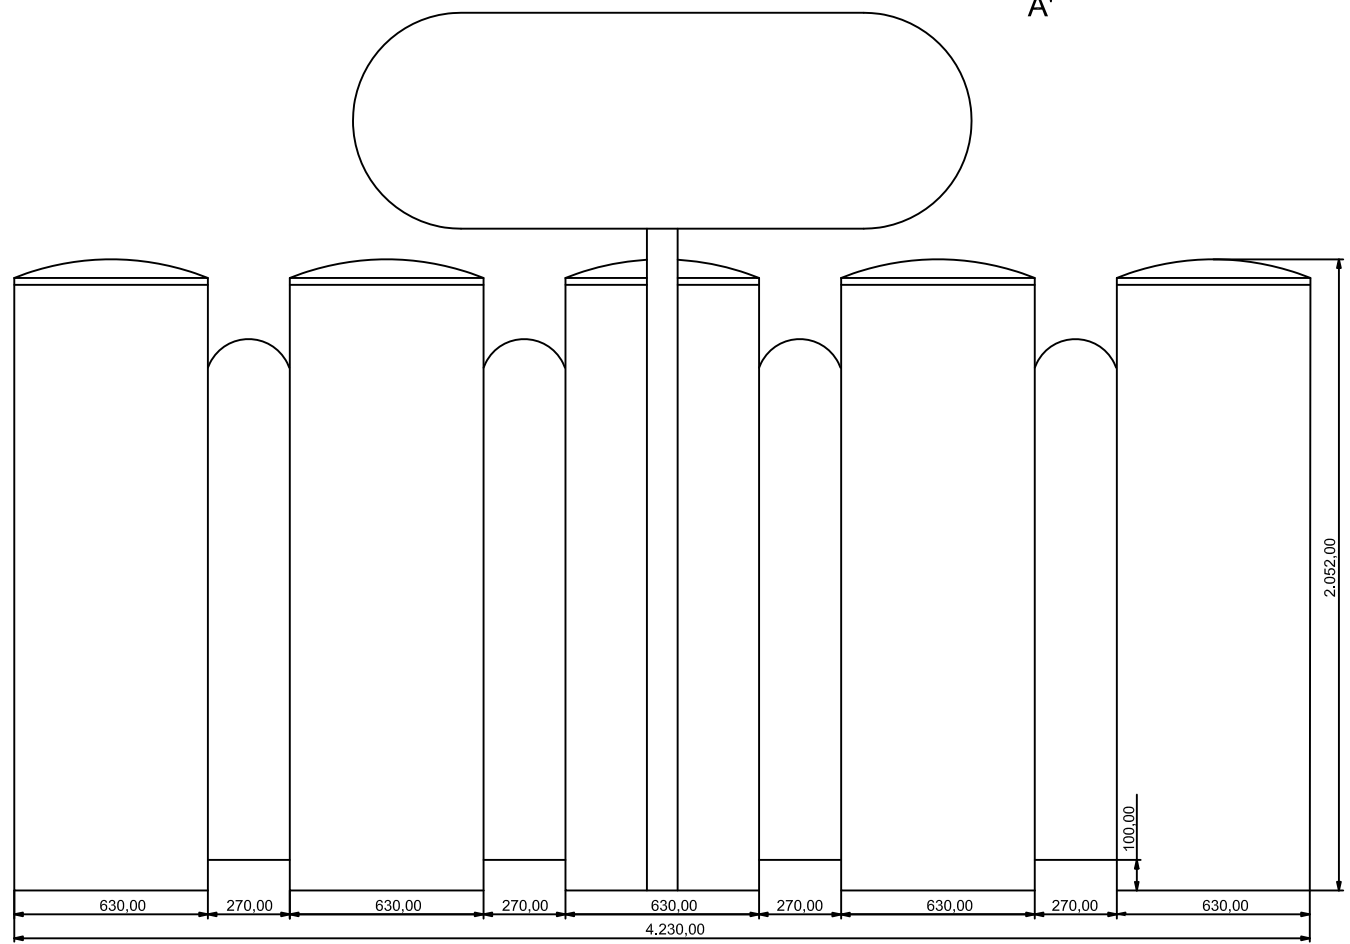

DIMENSIONES MUEBLE	
ALTO	2.857,00 mm.
ANCHO	4.230,00 mm.
FONDO	594,00 mm.
Todas las cotas están en mm.	

SECCIÓN A - A'

INVERSIONES COMATEL, S.L.

MULTILINER - MUEBLE X4000
5 JUGADORES - GO FOR GOLD