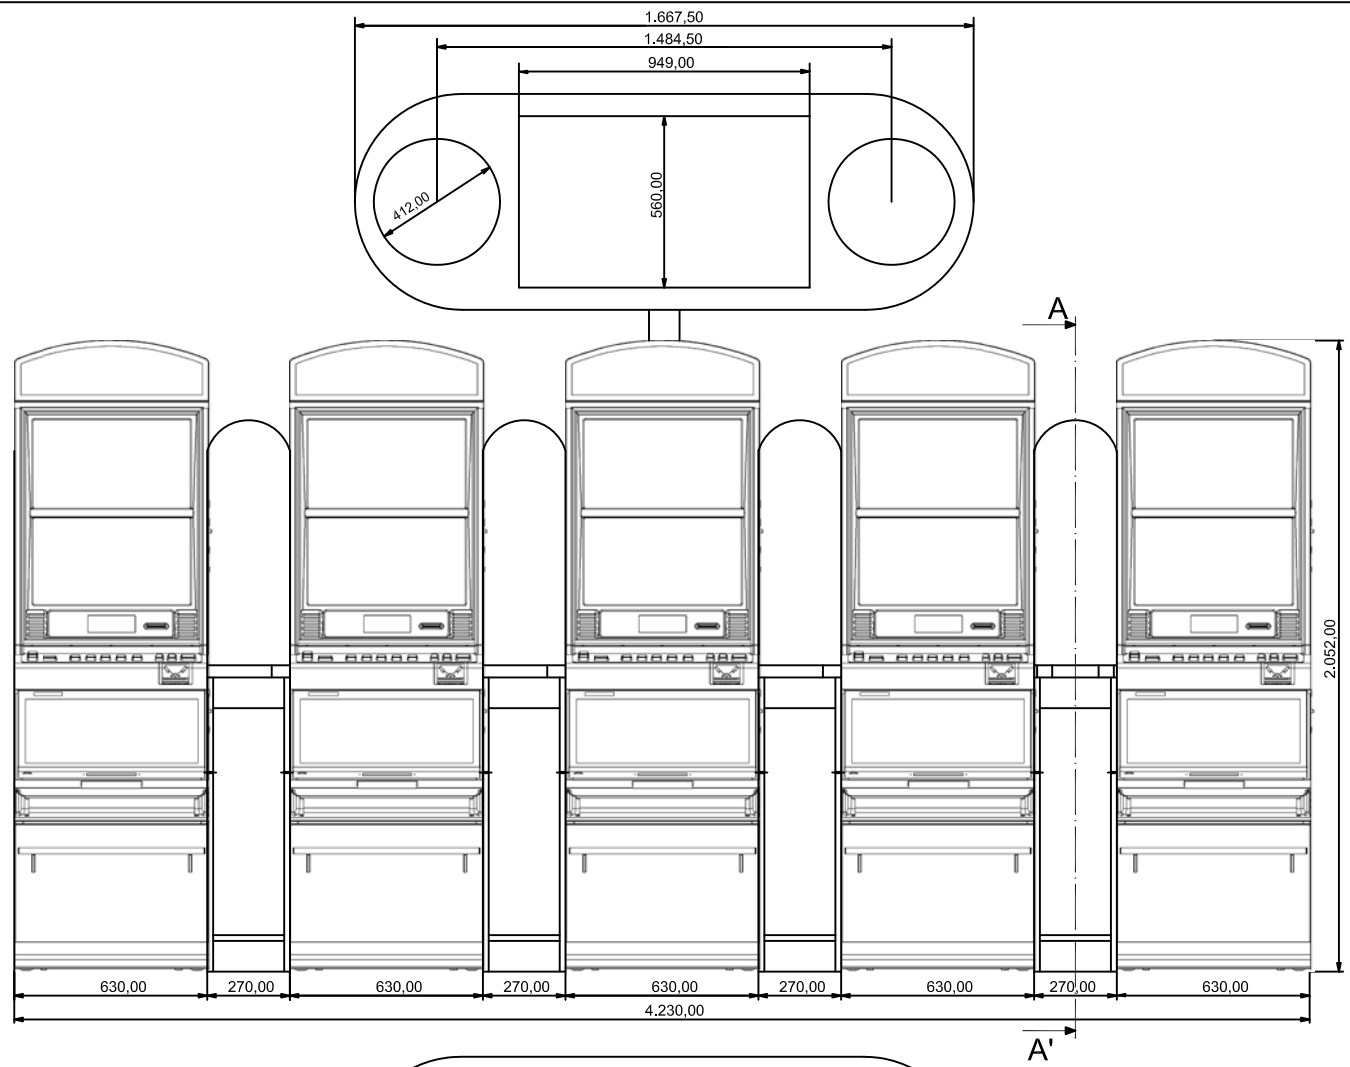

DIMENSIONES MUEBLE	
ALTO	2.857,00 mm.
ANCHO	4.230,00 mm.
FONDO	594,00 mm.
Todas las cotas están en mm.	

SECCIÓN A - A'

INVERSIONES COMATEL, S.L.

MULTILINER - MUEBLE X4000
5 JUGADORES - GO FOR GOLD