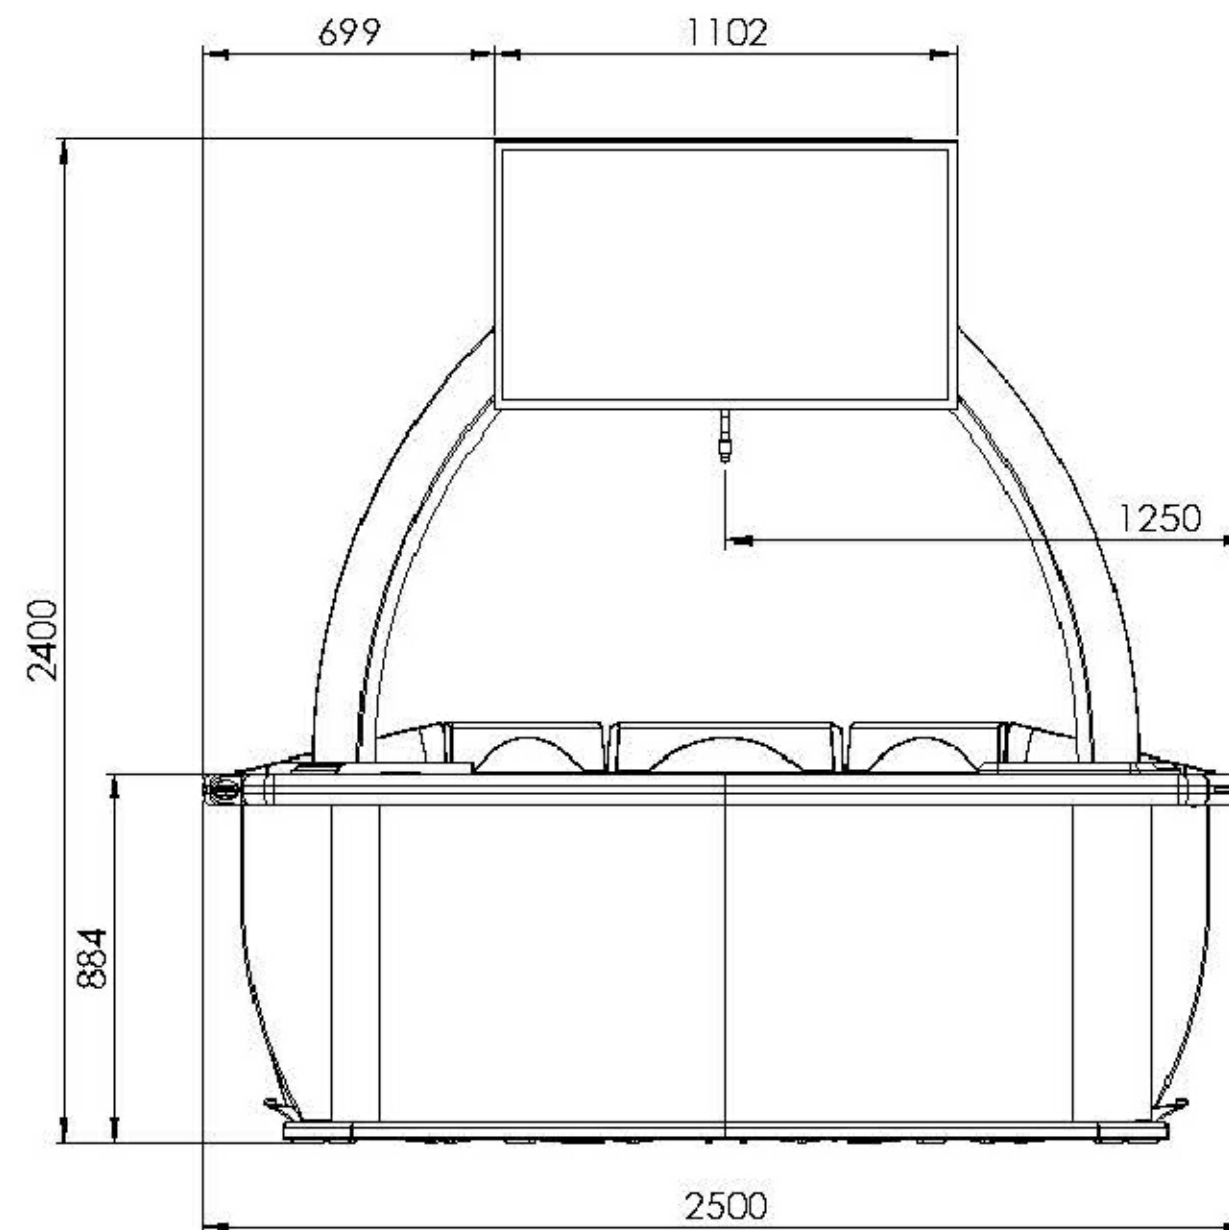

DIMENSIONES MUEBLE

ALTURA GO FOR GOLD	2.400,00 mm.
ALTO	994,00 mm.
ANCHO	2.500,00 mm.
FONDO	1.850,00 mm.

Todas las cotas están en mm.

INVERSIONES COMATEL, S.L.

ROULETTE GRAND JEU 5 JUGADORES  
SWIFT 6000 HX+ (con JACKPOT)