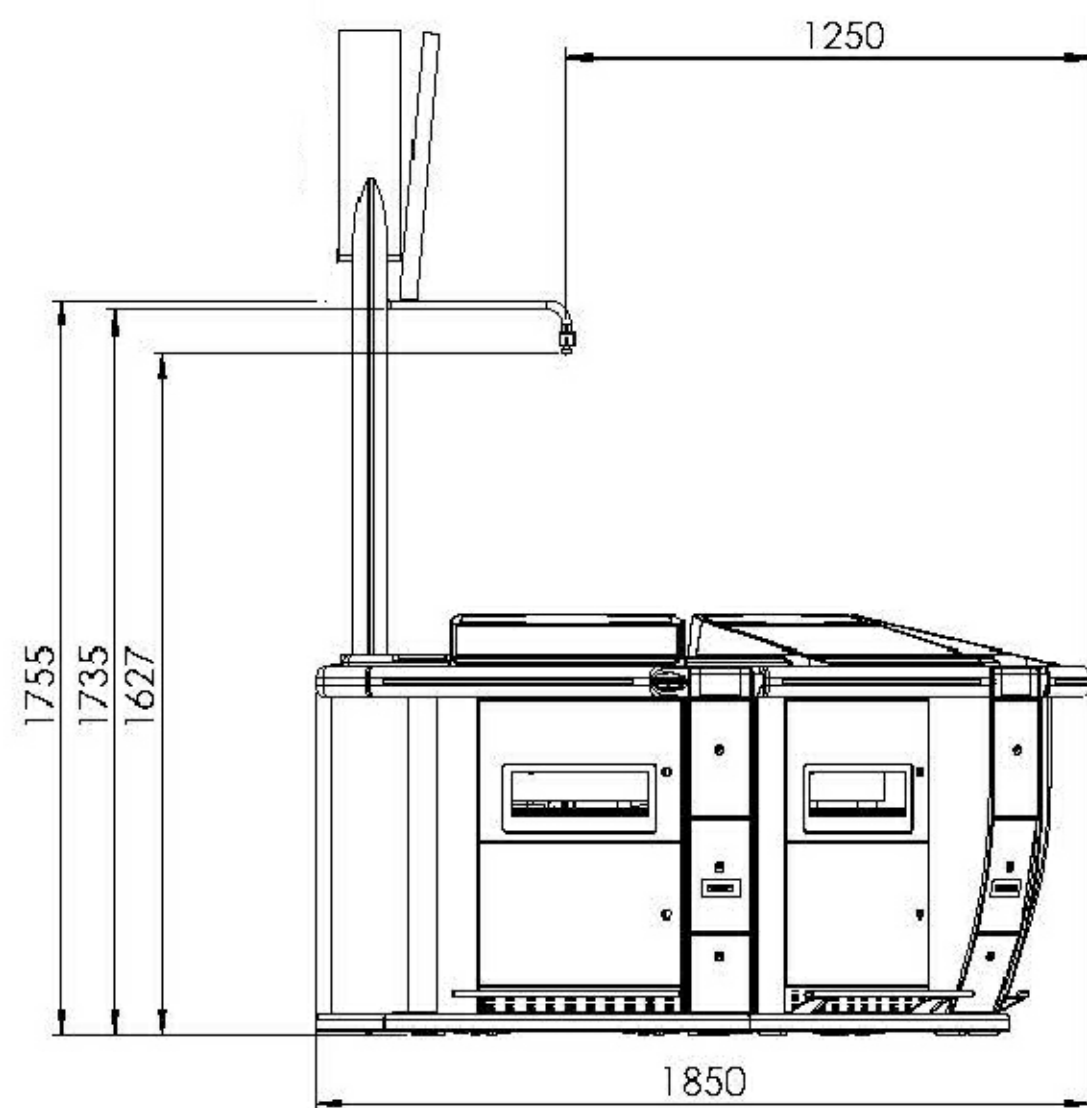

DIMENSIONES MUEBLE

ALTURA GO FOR GOLD	2.400,00 mm.
ALTO	994,00 mm.
ANCHO	2.500,00 mm.
FONDO	1.850,00 mm.

Todas las cotas están en mm.

INVERSIONES COMATEL, S.L.

ROULETTE GRAND JEU 5 JUGADORES  
SWIFT 6000 HX+ (con JACKPOT)