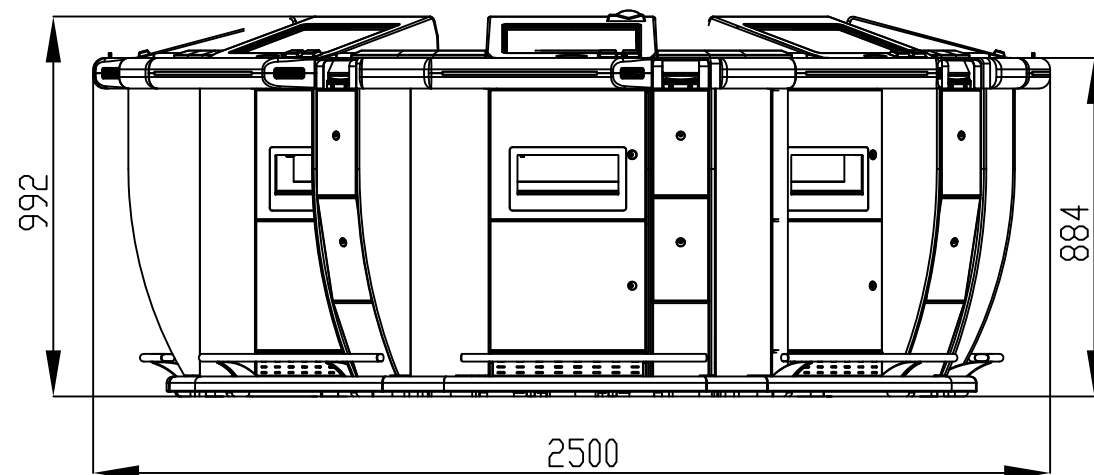

DIMENSIONES DEL MUEBLE	
ALTO	992,00 mm.
ANCHO	2.500,00 mm.
FONDO	2.500,00 mm.
Todas las cotas están en mm.	

INVERSIONES COMATEL, S.L.

ROULETTE GRAND JEU 8 JUGADORES
SWIFT 6000 HX+ (sin JACKPOT)