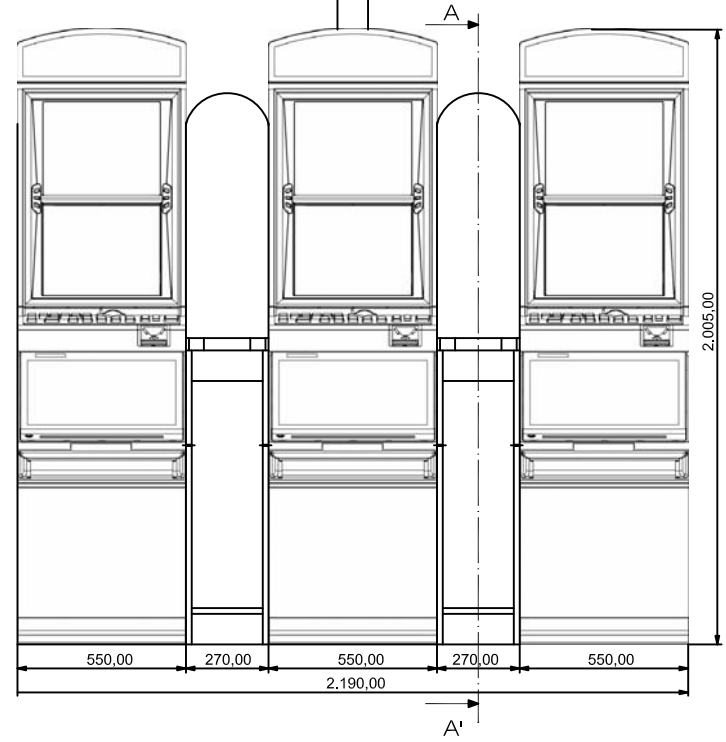

DIMENSIONES MUEBLE	
ALTO	2.810,00 mm.
ANCHO	2.190,00 mm.
FONDO	598,70 mm.
Todas las cotas están en mm.	

SECCIÓN A - A'