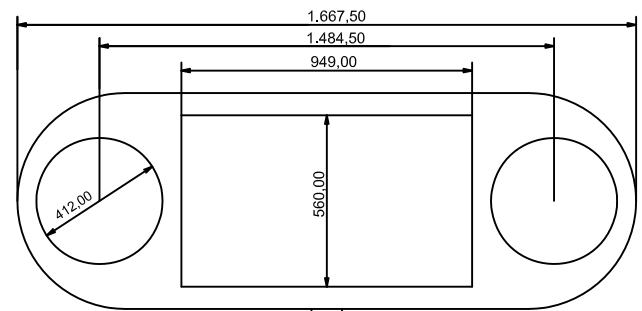

DIMENSIONES MUEBLE	
ALTO	2.810,00 mm.
ANCHO	2.190,00 mm.
FONDO	598,70 mm.
Todas las cotas están en mm.	

SECCIÓN A - A'