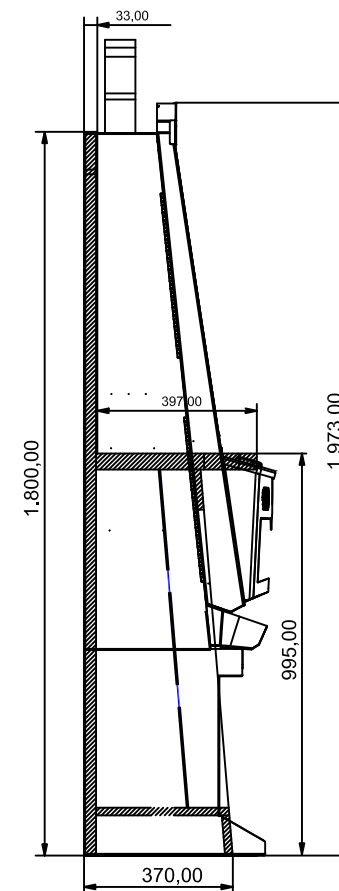

SECCIÓN A - A'

DIMENSIONES MUEBLE	
ALTO	2.138,00 mm.
ANCHO	2.412,00 mm.
FONDO	500,00 mm.
Todas las cotas están en mm.	